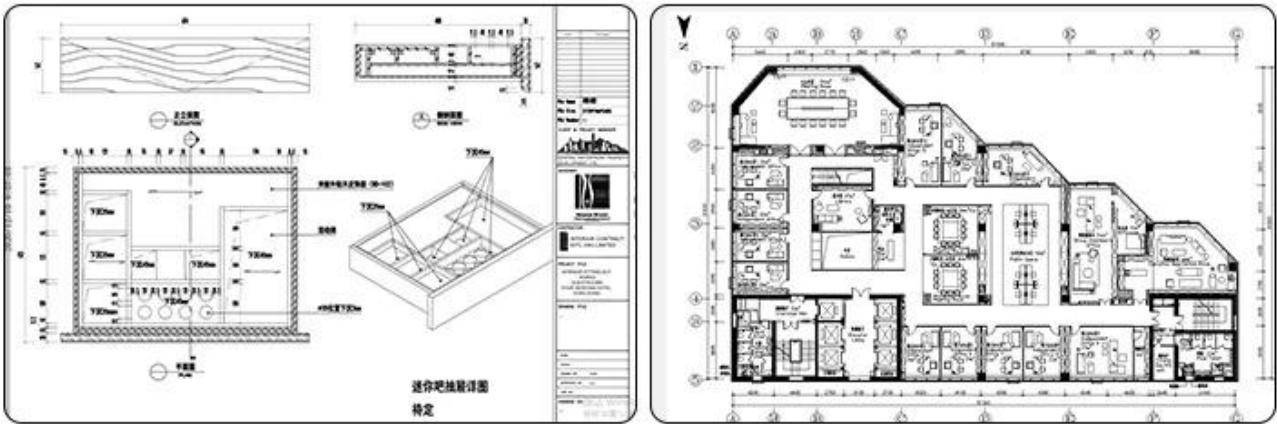

CAD: خدمة تصميم

Informing Hotel Interiors, المصممين لدينا، سيعمل مصممو الأثاث لدينا معك لتطوير USD The SolidWorks Cad Software Packaga T0 قوية وجميلة العملية التي هي إنتاج التصاميم العملية التي هي جميلة وقوية.

حقل القياس وفي الموقع التركيب الخدمات