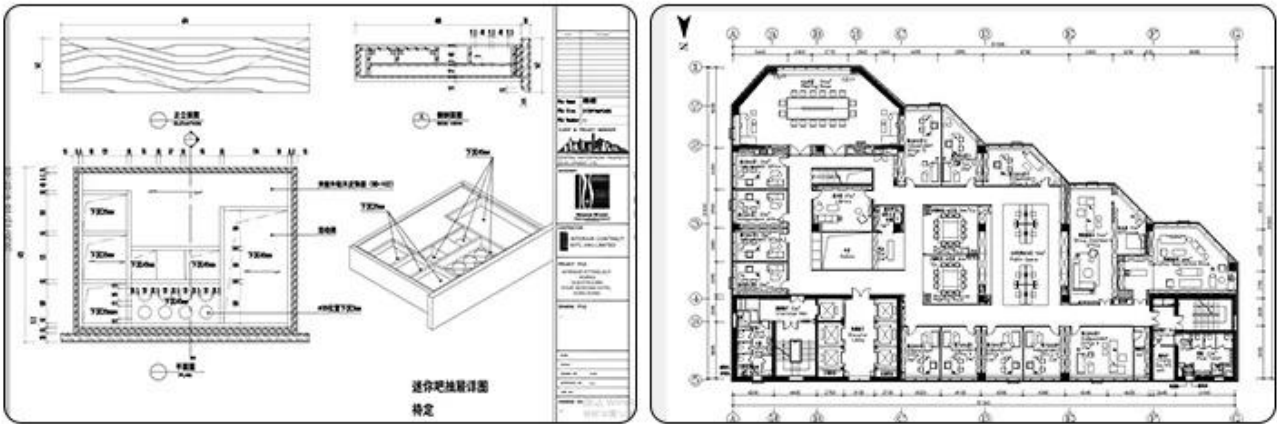

واضح أو ملون تشديد الزجاج، تلميع حول الحافة MM إلى 10MM الزجاج: 5

الخدمات

CAD: خدمة تصميم

Informing Hotel Interiors، المصممين لدينا، سيعمل مصممو الأثاث لدينا معك لتطوير USD The SolidWorks Cad Software Packaga T0 قوية وجميلة العملية التي هي إنتاج التصاميم العملية التي هي جميلة وقوية.