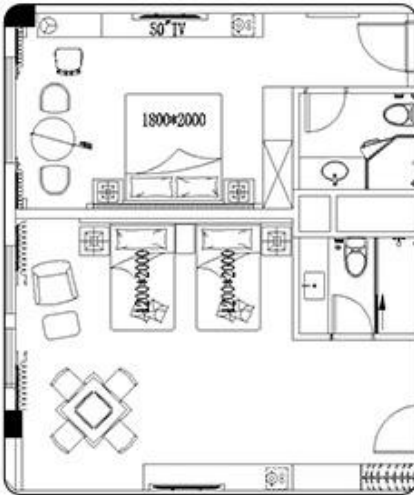

CAD: خدمة تصميم

Informing Hotel Interiors، المصممين لدينا، سيعمل مصممو الأثاث لدينا معك لتطوير USD The SolidWorks Cad Software Packaga T0 قوية وجميلة العملية التي هي إنتاج التصاميم العملية التي هي جميلة وقوية.

حقل القياس وفي الموقع التركيب الخدمات