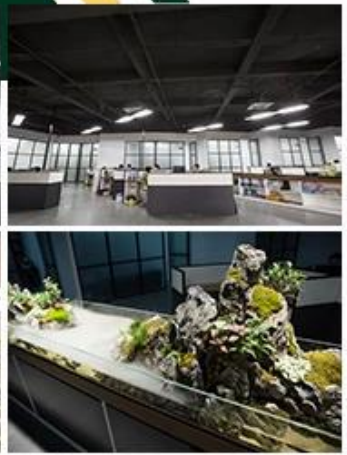

SOLID WOOD WORKSHOP