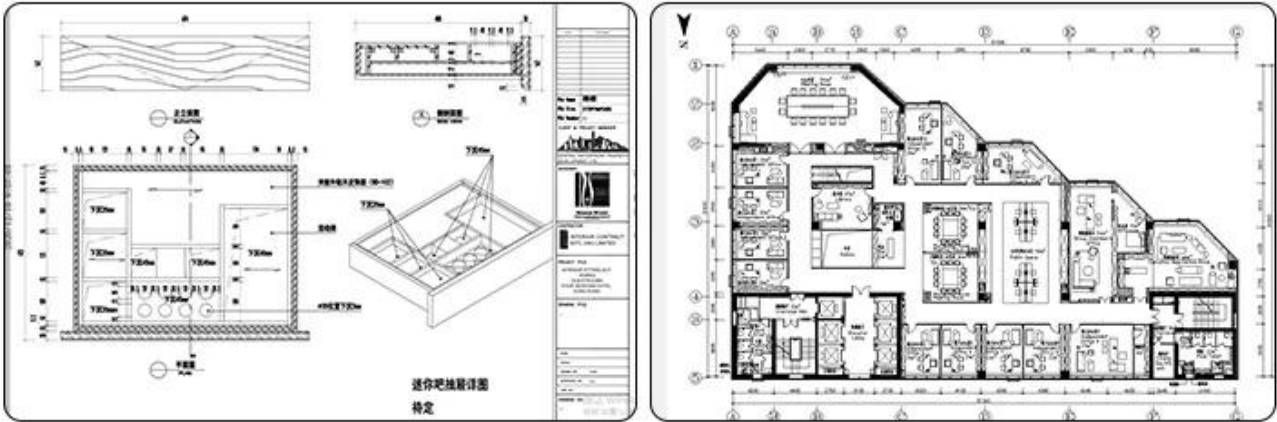

واضح أو ملون تشديد الزجاج، تلميع حول الحافة MM إلى 10MM الزجاج: 5

الخدمات

CAD: خدمة تصميم

Informing Hotel Interiors, المصممين لدينا، سيعمل مصممو الأثاث لدينا معك لتطوير USD The SolidWorks Cad Software Packaga T0 قوية وجميلة العملية التي هي إنتاج التصاميم العملية التي هي جميلة وقوية.