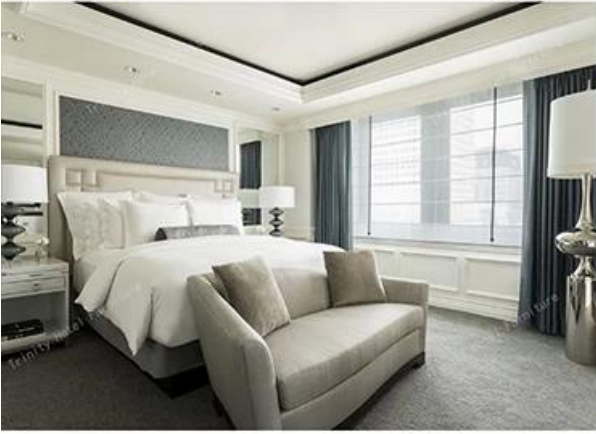

أحدث تصميم غرفة نوم غرفة نوم سرير غرفة مجموعات الخشب الرقائقي

TRINITY

TRINITY

TRINITY

TRINITY

TRINITY

TRINITY

مواصفات أثاث غرفة قياسية الفندق:

نوع	الكمية	مقاس
الفندق	1.	2550 * 75 * 1500
قاعدة سرير الفندق	1.	2550 * 2100 * 220
مقعد السرير مقعد	1.	1800 * 500 * 500
فندق بيد سايد	2.	500 * 450 * 500
مكتب مكتب الجدول	1.	1800 * 600 * 750
مكتب مكتب الفندق	1.	620 * 620 * 1080
خزانة جانبية	1.	1500 * 400 * 900
كرسي كنية	1.	800 * 760 * 1020
حامل التلفزيون / الجدار التلفزيون	1.	2000 * 550 * 760
شريط صغير مع خزانة الملابس	1.	2200 * 600 * 2200
رف الأمتعة الفندق	1.	950 * 600 * 550
كامل مرآة طول	1.	500 * 1600 * 10
باب مدخل الفندق	1.	900 * 2000 * 50
حمام حمام	1.	800 * 2000 * 50
غرور	1.	1100 * 520 * 480