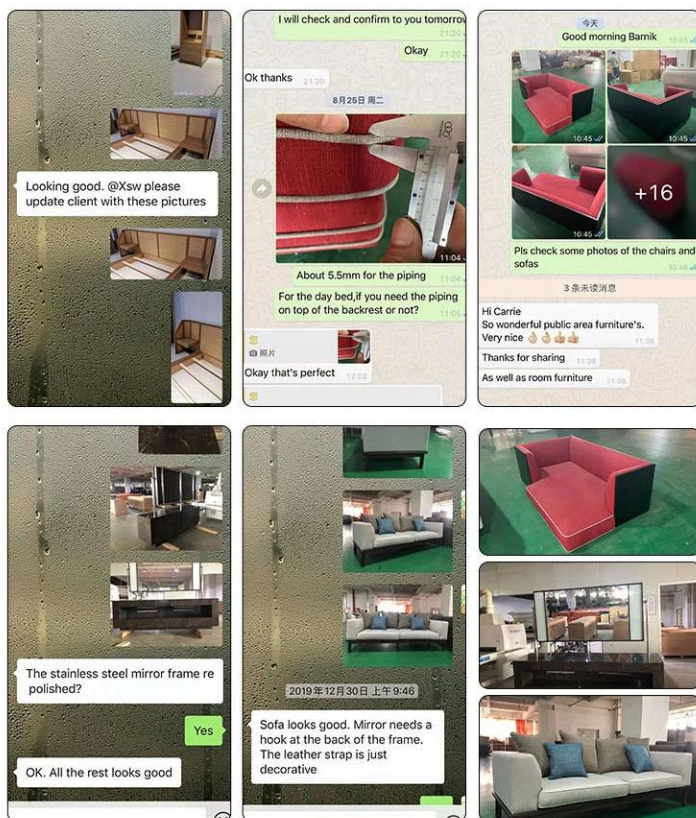

مشروع فندق

Four Season Hotel, Korea - 5 Star-Rated

Four Seasons Hotel, Singapore - 5 Star-Rated

Courtyard by Marriott Bengaluru Hebbal - 5 Star-Rated

HardRock Hotel, Maldives - 5 Star-Rated

Sofitel Fiji Resort & Spa - 5 Star-Rated

CUSTOMER GROUP PHOTO

COOPERATIVE PARTNE

CUSTOMER EVALUATION

التعليمات:

1. هل هناك صالة عرض في المصنع؟

ج: نعم، حوالي 3000 صالة عرض مربعة في المصنع لدينا. هناك جميع أنواع الأثاث للرجوع إليها، مثل أثاث الردهة والأثاث في الهواء الطلق وأثاث المطاعم وأكثر من 10 أنماط زخرفة مختلفة من أثاث غرفة نوم الفنادق وهلم جرا.