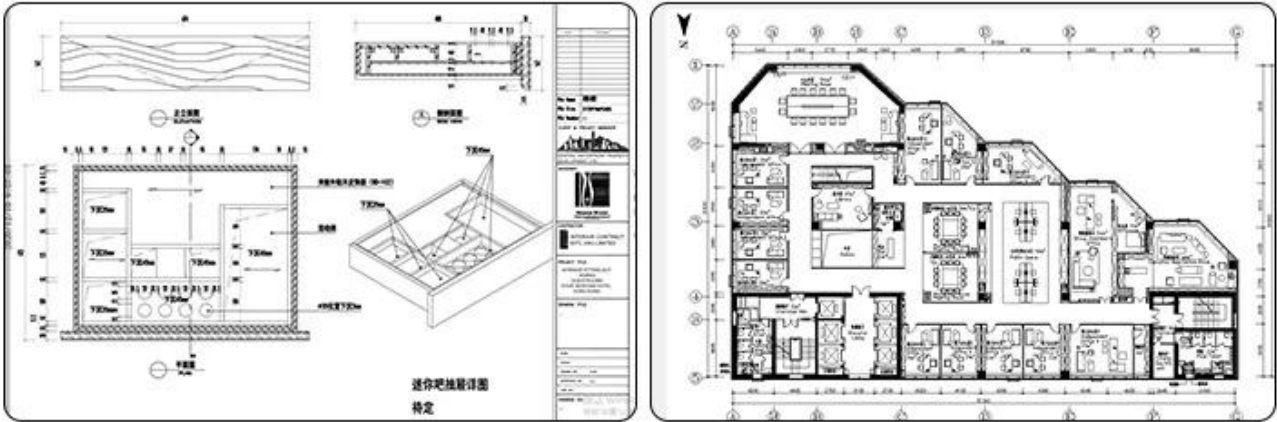

واضح أو ملون تشديد الزجاج، تلميع حول الحافة MM إلى 10MM الزجاج: 5

الخدمات

CAD: خدمة تصميم

Informing Hotel Interiors, المصممين لدينا، سيعمل مصممو الأثاث لدينا معك لتطوير USD The SolidWorks Cad Software Packaga T0 قوية وجميلة التي هي عملية التصاميم العملية التي هي جميلة وقوية.