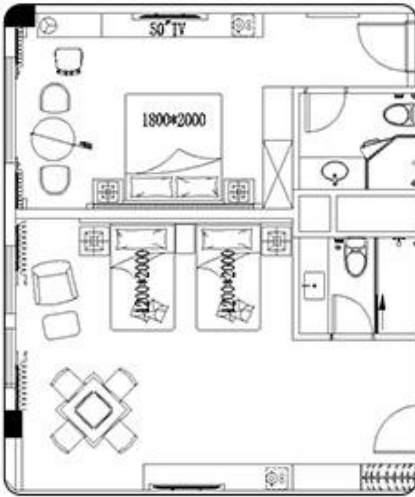

CAD: خدمة تصميم

Informing Hotel Interiors, المصممين لدينا، سيعمل مصممو الأثاث لدينا معك لتطوير USD The SolidWorks Cad Software Packaga T0 قوية وجميلة التي هي عملية التصاميم العملية التي هي جميلة وقوية.

حقل القياس وفي الموقع التركيب الخدمات