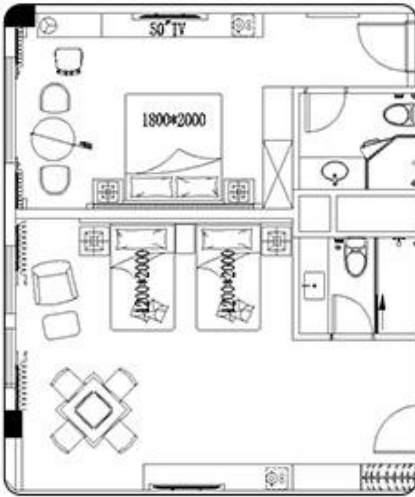

CAD: خدمة تصميم

Informing Hotel Interiors, المصممين لدينا، سيعمل مصممو الأثاث لدينا معك لتطوير USD The SolidWorks Cad Software Packaga T0 قوية وجميلة العملية التي هي إنتاج التصاميم العملية التي هي جميلة وقوية.

حقل القياس وفي الموقع التركيب الخدمات