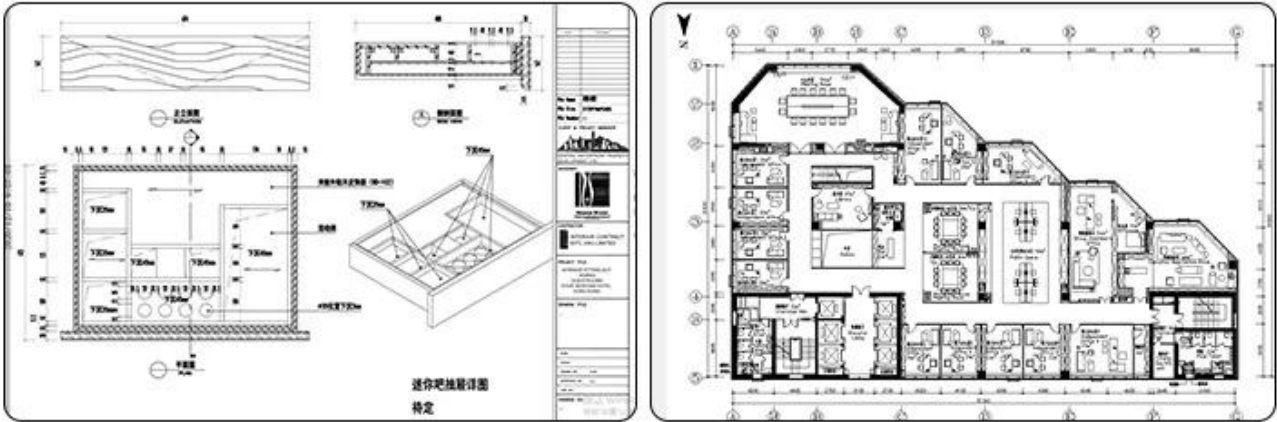

CAD: خدمة تصميم

Informing Hotel Interiors, المصممين لدينا، سيعمل مصممو الأثاث لدينا معك لتطوير USD The SolidWorks Cad Software Packaga T0 قوية وجميلة العملية التي هي إنتاج التصاميم العملية التي هي جميلة وقوية.

حقل القياس وفي الموقع التركيب الخدمات