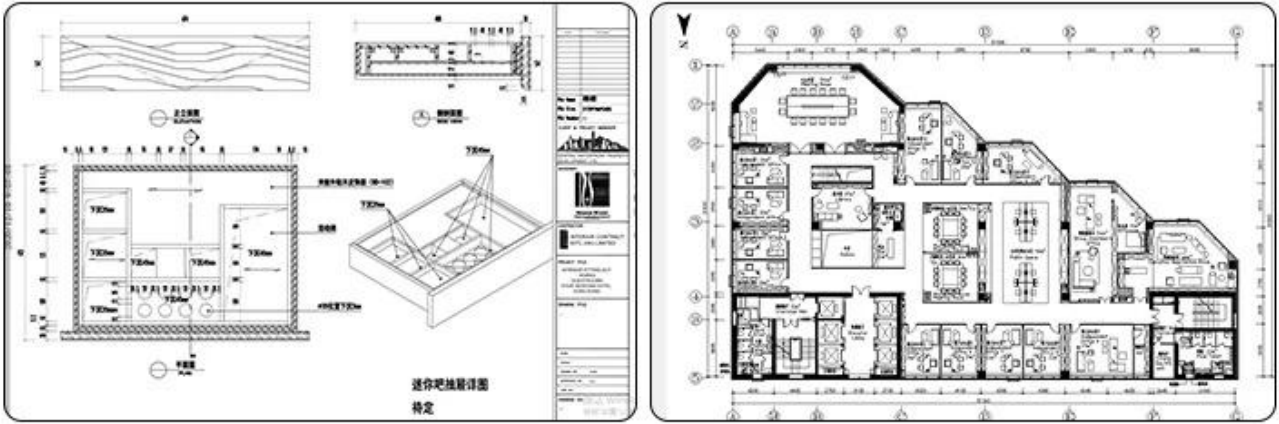

واضح أو ملون تشديد الزجاج، تلميع حول الحافة MM إلى 10MM الزجاج: 5

الخدمات

CAD: خدمة تصميم

Informing Hotel Interiors, المصممين لدينا، سيعمل مصممو الأثاث لدينا معك لتطوير USD The SolidWorks Cad Software Packaga T0 قوية وجميلة التي هي عملية التصاميم العملية التي هي جميلة وقوية.