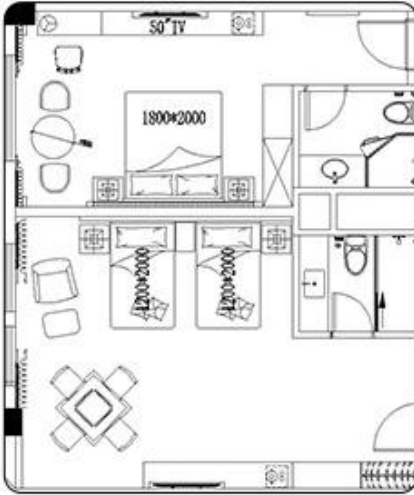

CAD: خدمة تصميم

Informing Hotel Interiors, المصممين لدينا، سيعمل مصممو الأثاث لدينا معك لتطوير USD The SolidWorks Cad Software Packaga T0 قوية وجميلة التي هي عملية التصاميم العملية التي هي جميلة وقوية.

حقل القياس وفي الموقع التركيب الخدمات