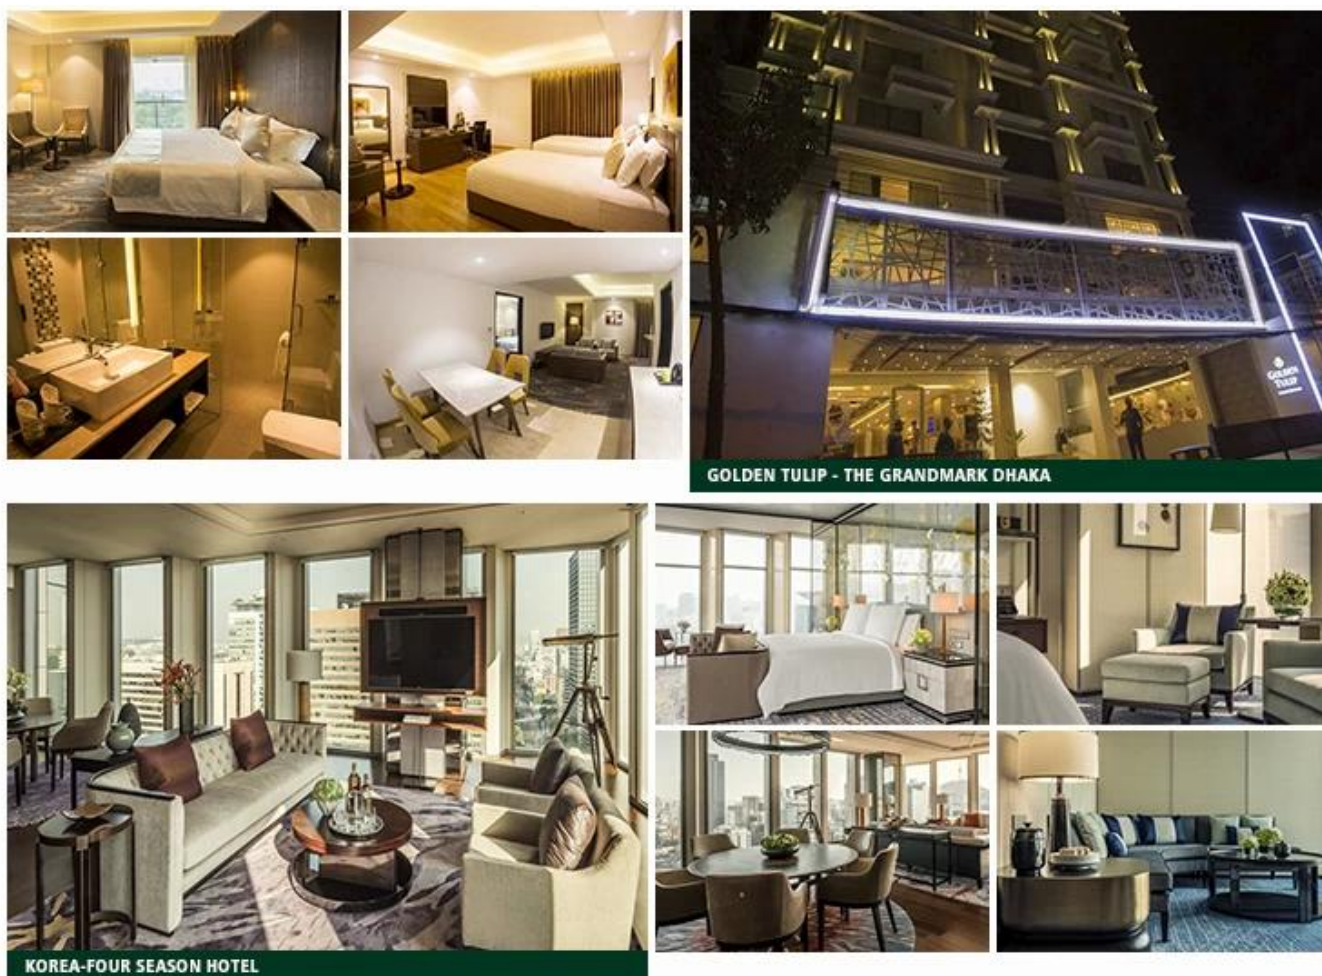

Plus matériel : Tissu : fibre de polyester, coton, mélange de coton, velours chinlon, tissu imperméable 3M, avec ignifuge et ignifuge. Cuir : PU, PVC, cuir véritable avec ignifuge et ignifuge.

Métal : Fer : Peinture par pulvérisation ou procédé de galvanoplastie, acier inoxydable 201 ou 304. Finition miroir ou tréfilage.

Pierre: Pierre artificielle et marbre naturel (dur, acrylique, résistant aux acides, résistant à la corrosion, résistant au froid, résistant aux hautes températures et supportable, son apparence et sa couleur peuvent être maintenues pendant plus de 20 ans. Un matériau de haute qualité est la seule chose que nous adoptons dans la Production, finition avec exquis fabrication et inspection stricte avant l'expédition. Complet avec l'emballage d'exportation standard extrême pour un long voyage sûr des produits.)

Verre: Verre trempé clair ou coloré de 5 mm à 10 mm, polissage sur le pourtour, complété par un petit disque transparent pour soutenir le plateau en verre.

Peinture: Utilisez la peinture semi-fermée, la peinture ouverte et la peinture brillante de China famo marque américaine Dabao.

À propos de Trinité

1. Depuis la création de ZhongSen (TRINITY), jusqu'à présent, il a plus de 20 ans d'histoire, c'est un professionnel fabricant pour le meubles d'hôtel d'étoile, meubles de hall d'hôtel,