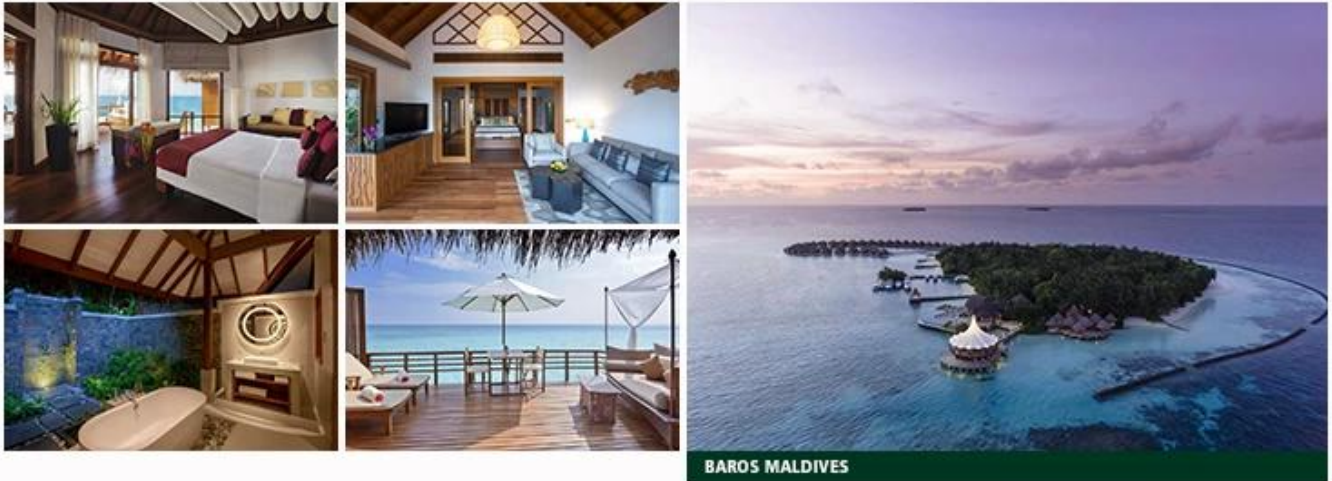

Sur Trinité

1. Depuis la création de ZhongSen (TRINITY), qui a plus de 20 ans d'histoire, c'est un professionnel fabricant pour le meubles d'hôtel d'étoile, meubles de hall d'hôtel, meubles de villa, meubles d'appartement et meubles de restaurant. De la planification préalable, la définition du style, la conception de la production, la mise en œuvre du projet et le service après-vente sont tous combinés pour fournir une gamme complète de solutions de support de meubles pour les clients.