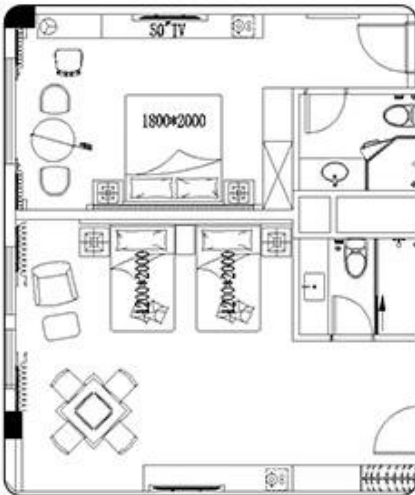

TRINITY

TRINITY

Hôtel Standard Standard Mobilier Spécifications:

Taper	Quantité	Taille
Tête de lit de l'hôtel	1	2550 * 75 * 1500
Base de lit d'hôtel	1	2550 * 2100 * 220
Banc d'hôtel	1	1800 * 500 * 500
Table de chevet de l'hôtel	2	500 * 450 * 500
Table de bureau de l'hôtel	1	1800 * 600 * 750
Chaise de bureau d'hôtel	1	620 * 620 * 1080
Armoire latérale	1	1500 * 400 * 900
Chaise de canapé	1	800 * 760 * 1020
Stand de télévision / mur de télévision	1	2000 * 550 * 760
Mini bar avec garde-robe	1	2200 * 600 * 2200
Porte-bagages de l'hôtel	1	950 * 600 * 550
Miroir pleine longueur	1	500 * 1600 * 10
Porte d'entrée de l'hôtel	1	900 * 2000 * 50
Porte de salle de bain de l'hôtel	1	800 * 2000 * 50
Vanité	1	1100 * 520 * 480

Verre: 5mm à 10 mm de verre trempé clair ou coloré, polissant autour du bord.

SERVICE

Service de conception de CAO:

Nos concepteurs de meubles travailleront avec vous pour développer des intérieurs d'hôtel accrocheurs, nos concepteurs USD le logiciel SolidWorks CAO Software Packaga à produire des dessins pratiques qui sont à la fois belle et robuste.