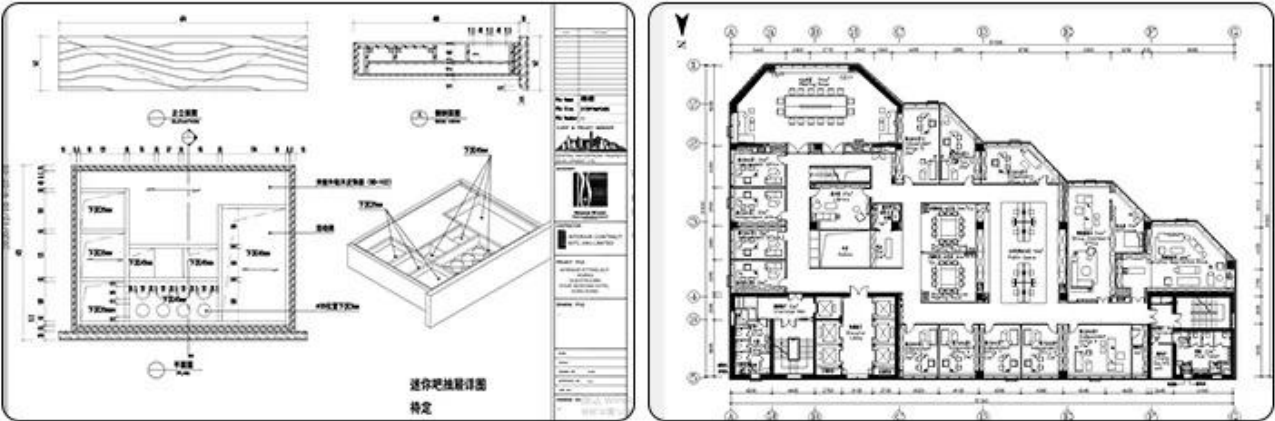

TRINITY

TRINITY

Hôtel Standard Standard Mobilier Spécifications:

Taper	Quantité	Taille
Tête de lit de l'hôtel	1	2550 * 75 * 1500
Base de lit d'hôtel	1	2550 * 2100 * 220
Banc d'hôtel	1	1800 * 500 * 500
Table de chevet de l'hôtel	2	500 * 450 * 500
Table de bureau de l'hôtel	1	1800 * 600 * 750
Chaise de bureau d'hôtel	1	620 * 620 * 1080
Armoire latérale	1	1500 * 400 * 900
Chaise de canapé	1	800 * 760 * 1020
Stand de télévision / mur de télévision	1	2000 * 550 * 760
Mini bar avec garde-robe	1	2200 * 600 * 2200
Porte-bagages de l'hôtel	1	950 * 600 * 550
Miroir pleine longueur	1	500 * 1600 * 10
Porte d'entrée de l'hôtel	1	900 * 2000 * 50
Porte de salle de bain de l'hôtel	1	800 * 2000 * 50
Vanité	1	1100 * 520 * 480

Verre: 5mm à 10 mm de verre trempé clair ou coloré, polissant autour du bord.

SERVICE

Service de conception de CAO:

Nos concepteurs de meubles travailleront avec vous pour développer des intérieurs d'hôtel accrocheurs, nos concepteurs USD le logiciel SolidWorks CAO Software Packaga à produire des dessins pratiques qui sont à la fois belle et robuste.