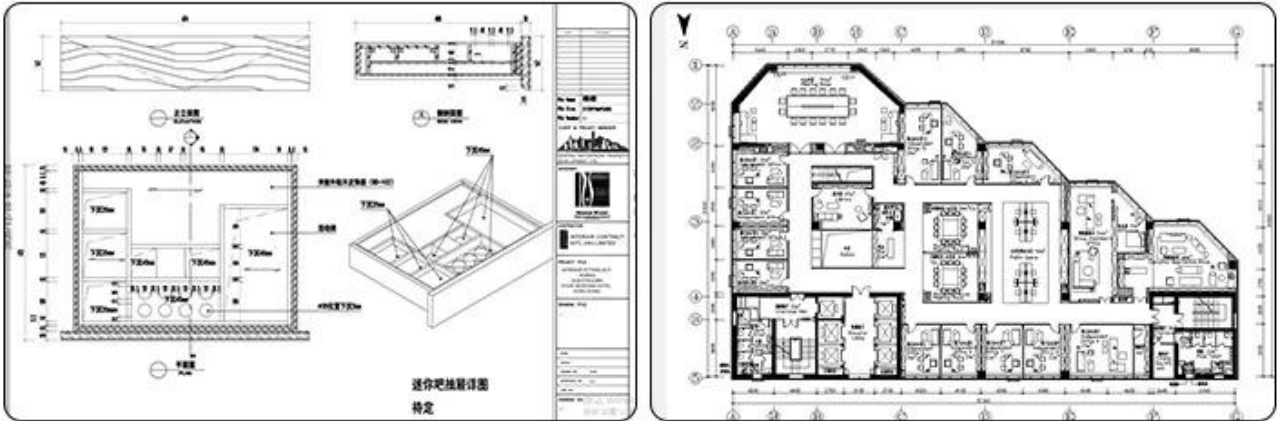

SERVICE

Service de conception de CAO:

Nos concepteurs de meubles travailleront avec vous pour développer des intérieurs d'hôtel accrocheurs, nos concepteurs USD le logiciel SolidWorks CAO Software Packaga à Produire des conceptions pratiques qui sont belles et robustes.

CHAMP Mesure et sur place INSTALLATION SERVICE