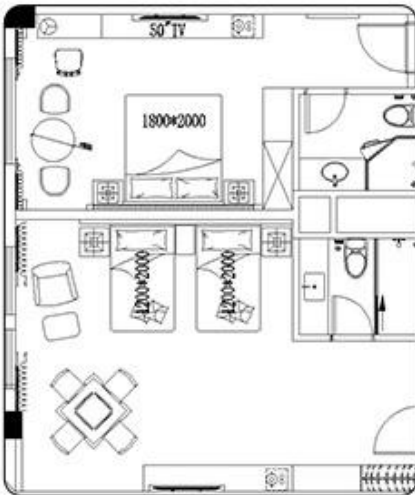

SERVICE

Service de conception de CAO:

Nos concepteurs de meubles travailleront avec vous pour développer des intérieurs d'hôtel accrocheurs, nos concepteurs USD le logiciel SolidWorks CAO Software Packaga à Produire des conceptions pratiques qui sont belles et robustes.

CHAMP Mesure et sur place INSTALLATION SERVICE