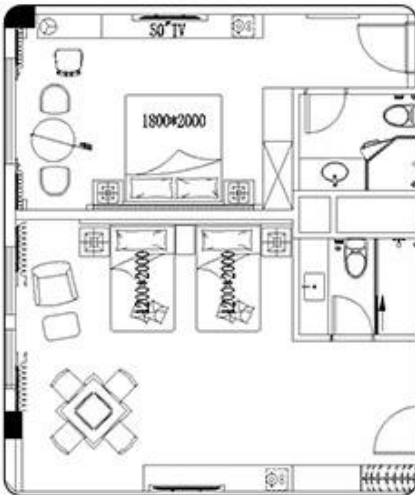

TRINITY

TRINITY

TRINITY

Hôtel Standard Standard Furniture Spécifications:

Taper	Quantité	Taille
Tête de lit de l'hôtel	1	2550 * 75 * 1500
Base de lit de l'hôtel	1	2550 * 2100 * 220
Banc d'hôtel	1	1800 * 500 * 500
Table de chevet de l'hôtel	2	500 * 450 * 500
Table de bureau de l'hôtel	1	1800 * 600 * 750
Chaise de bureau d'hôtel	1	620 * 620 * 1080
Armoire latérale	1	1500 * 400 * 900
Chaise de canapé	1	800 * 760 * 1020
Stand de télévision / mur de télévision	1	2000 * 550 * 760
Mini bar avec garde-robe	1	2200 * 600 * 2200
Bagagerie de l'hôtel	1	950 * 600 * 550
Miroir pleine longueur	1	500 * 1600 * 10
Porte d'entrée de l'hôtel	1	900 * 2000 * 50
Porte de salle de bain de l'hôtel	1	800 * 2000 * 50
Vanité	1	1100 * 520 * 480

Verre: 5mm à 10 mm de verre trempé clair ou coloré, polissant autour du bord.

SERVICE

Service de conception de CAO:

Nos concepteurs de meubles travailleront avec vous pour développer des intérieurs d'hôtel accrocheurs, nos concepteurs USD le logiciel SolidWorks CAO Software Packaga à Produire des conceptions pratiques qui sont belles et robustes.