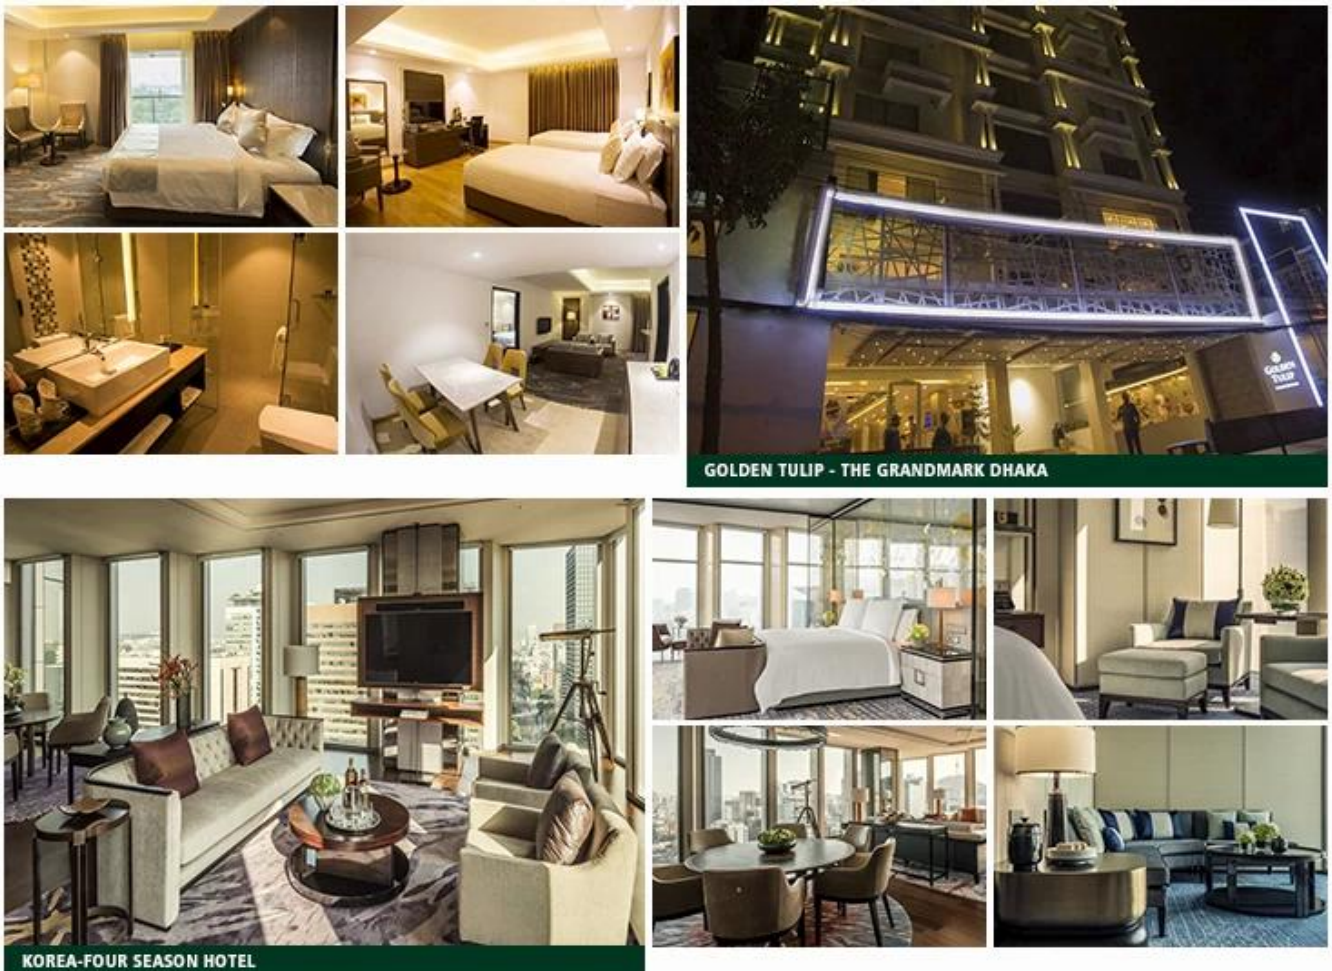

Ábhar breise: Fabraic: snáithín poileistear, cadás, cadás chumasc, veilbhit chinlon, éadach uiscédhíonach 3M, le FireRetardant agus lasair-mhaolú. Leather: PU, PVC, leather fíor le FireRetardant agus lasair-mhoilliú.

Miotail: Iarann: Péinteáil spraeála nó próiseas leictreaphlátála, cruach dhosmálta 201 nó 304. Scáthán nó líníocht sreang.

Cloch: Cloch shaorga agus marmair (crua, aicrileach, aigéad resistant, creimeadh in aghaidh, fuar-resistant, ardteocht resist agus durable, Is féidir a chuma agus dath a choimeád ar bun ar feadh níos mó ná 20 bliain. Is é ábhar ardchaighdeán an t-aon rud a ghlacann muid sa táirgeadh, ag críochnú le fíorálainn ceardaíocht, agus iniúchadh dian roimh an loingsiú. Críochnaigh leis an bpacáistiú easpórtála fíor-chaighdeánach le haghaidh turas sábháilte agus fada ar na táirgí.)

Gloine: 5mm go 10mm gloine soiléir nó daite toughened, snasú ar fud an imeall, a chomhlánú le trédhearcach diosca beag chun tacú leis an barr gloine.

Péinteáil: Bain úsáid as an phéint leathdhúnta, péint oscailte agus péint snasta de chuid cáiliúla na Síne branda Dabao dúinn.

Faoi Tríonóid

1. Since ZhongSen(TRINITY) bunaithe, go dtí seo tá níos mó ná 20 bliain de stair, tá sé gairmiúil monaróir don troscán óstán réalta, troscán stocaireachta óstán, troscán Villa,