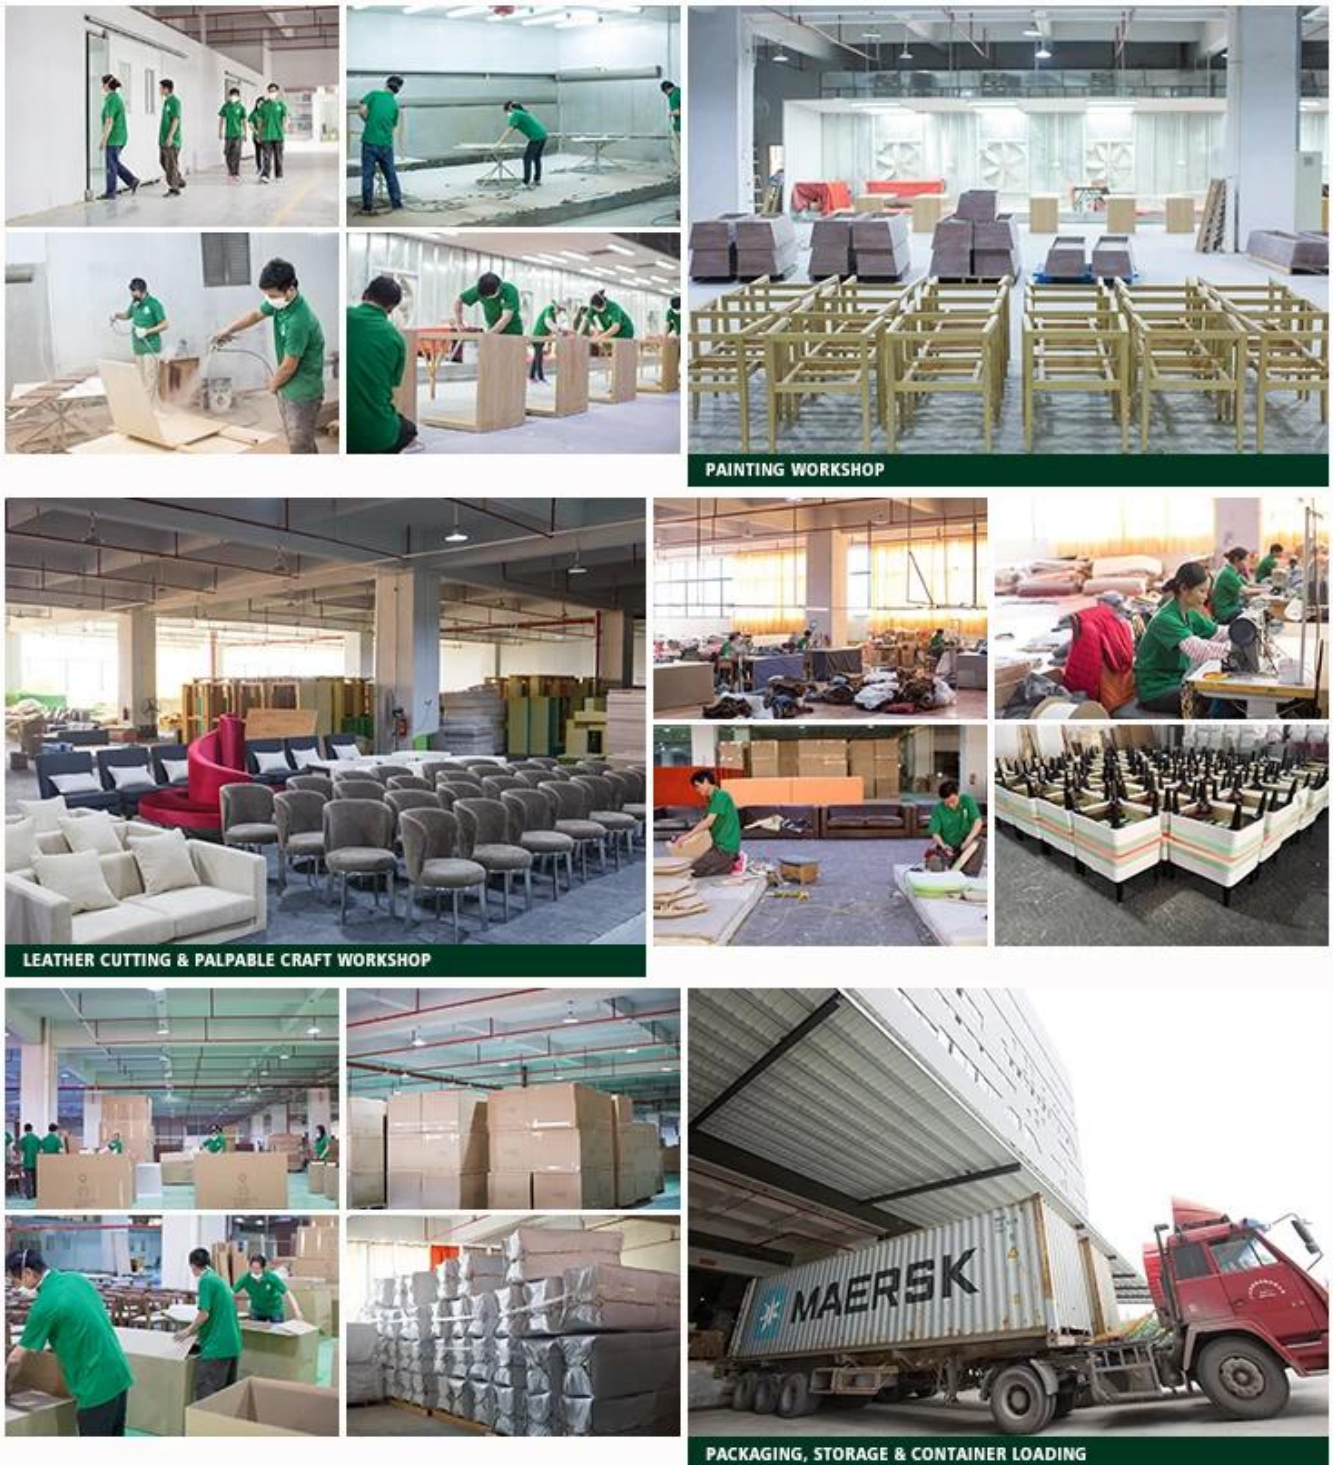

cinnte go gcomhlíonann gach mionsonra nóiméad amháin éileamh an chustaiméara.

Pacáistiú □

1.Cuir an chéad chiseal le cūr Corpoideachais, cuir cosantóir cairtchláir do na coirnél riachtanacha. Troscán adhmaid nó feistis crua-earraí fillte le cūr Corpoideachais nó spúinse, agus ansin bain úsáid as bailchríoch mála fíodóireachta le fuála nó bosca catóin le téip shéalaithe don phacáil sheachtrach.

Úsáid barr 2.Glass agus barr Marmair Polaistiréin Leathnaithe chun pacáil don chéad chéim, a chur