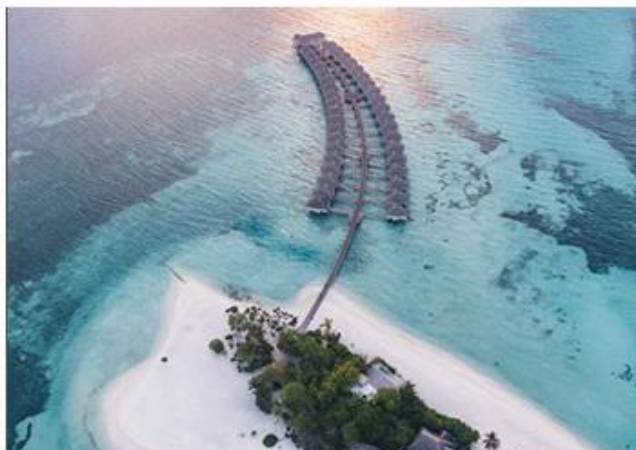

Troscán d'óstáin saoire le TRINITY monarú

Resort project case

HARDROCK HOTEL MALDIVES

LUX SOUTH ARI ATOLL

SHERATON MALDIVES FULL MOON RESORT & SPA

Ábhar

Adhmad soladach: Fuinseog Manchurian, adhmad rubair, teak, sandalwood dubh, silíní, feá, dair bán,