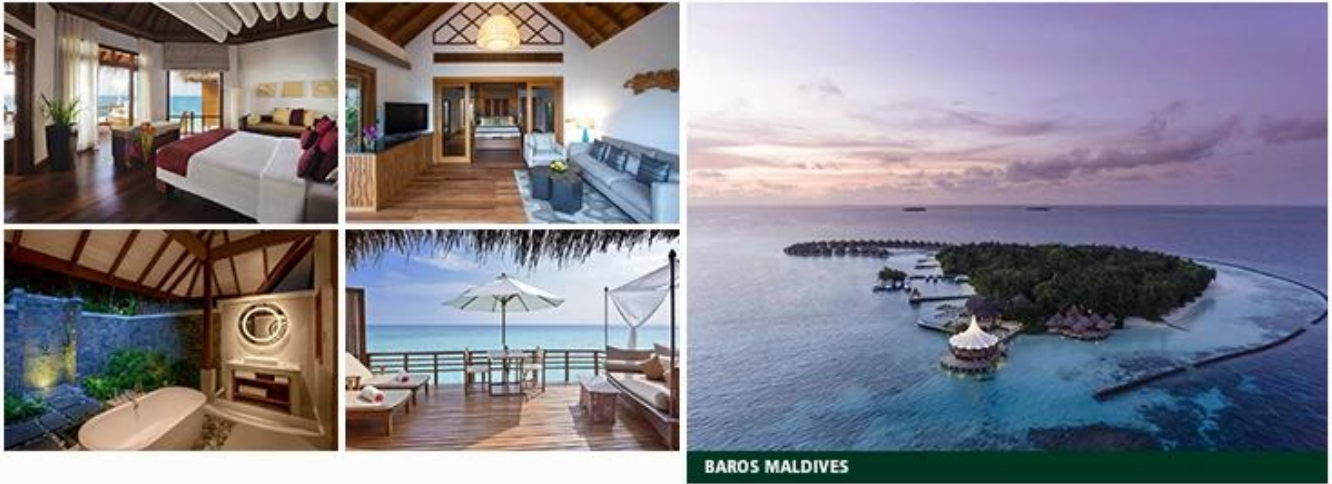

Faoi Tríonóide

Bhunaigh 1.Since ZhongSen (TRINITY), go dtí seo tá níos mó ná 20 bliain de stair aici, is gairmí gairmiúil í monaróir don feistis óstáin réalta, feistis stocaireachta óstáin, feistis Villa, feistis árasáin agus feistis bialainne. Ón réamhphleanáil, cuirtear stíliú stíl, dearadh táirgeachta, cur i bhfeidhm tionscadail agus seirbhís tar éis díolacháin le chéile chun raon iomlán réitigh tacaíochta troscáin a sholáthar do na custaiméirí.