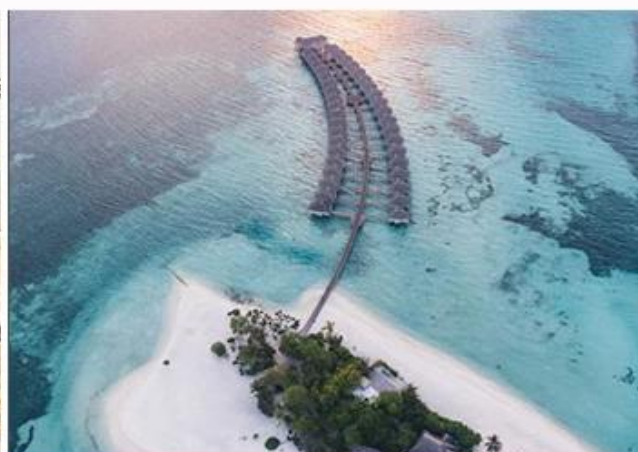

Oileáin Mhaidíve LUX Ati Theas Ari Tacair Troscáin Saoire Le Soláthraí Choláiste na Tríonóide

Resort project case

HARDROCK HOTEL MALDIVES

LUX SOUTH ARI ATOLL

SHERATON MALDIVES FULL MOON RESORT & SPA

Adhmad soladach: Fuinseog Manchurian, adhmad rubair, teak, sandalwood dubh, silíní, feá, dair bán, gallchnó dubh, poibleog, péine, beith, srl.