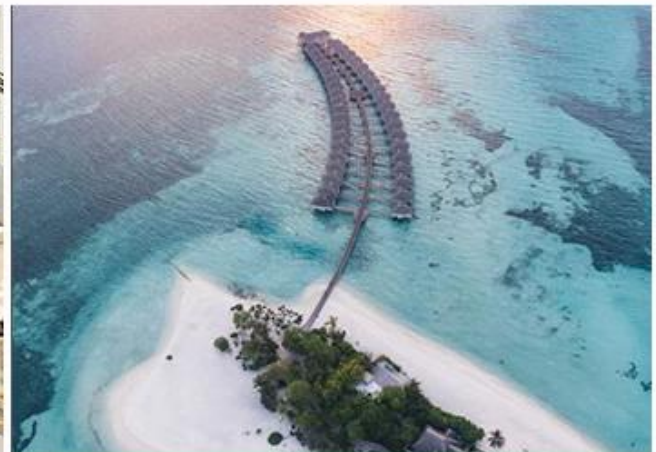

Trosán Saoire Oileáin Mhaidíve HardRock Le TRINITY Monarú

Resort project case

HARDROCK HOTEL MALDIVES

LUX SOUTH ARI ATOLL

SHERATON MALDIVES FULL MOON RESORT & SPA

Ábhar

Adhmad soladach: Fuinseog Manchurian, adhmad rubair, teak, sandalwood dubh, silíní, feá, dair bán,