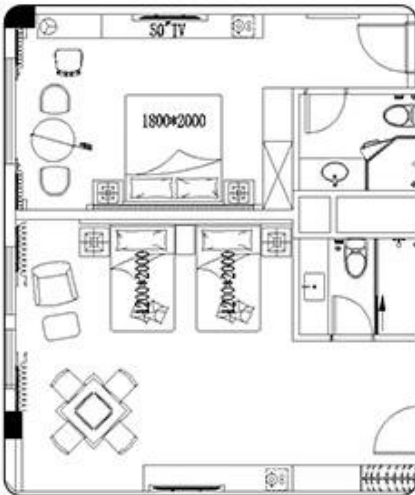

SERVICE

SERVICE DESIGN CAD:

Beidh ár dearthóirí troscán ag obair le tú a mheallann an tsúil taobh istigh óstán a fhorbairt, ár dearthóirí USD an packaga bogearraí SolidWorks CADtháirgeadh dearaí praiticiúla atá álainn agus láidir araon.

GORTTomhas & AR LÁITHREÁNSUITEÁILSERVICE