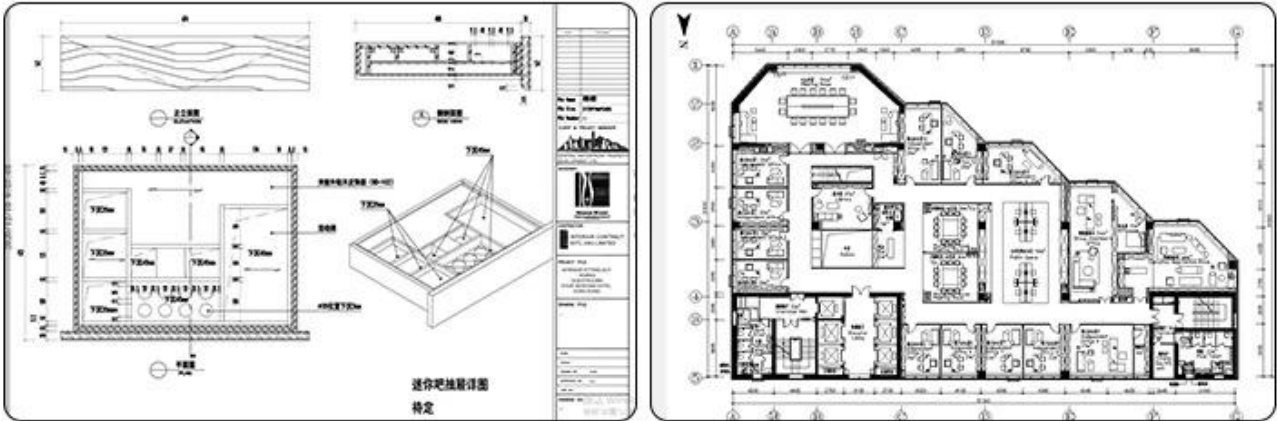

Seirbhís a dhéanamh ar

Seirbhís Dearaidh CAD:

Oibreoidh ár dearthóirí troscáin leat chun taobh istigh den óstán a fhorbairt, ár ndeathóirí USD Packaga Bogearraí SolidWorks CAD goDearaí praiticiúla a tháirgeadh atá álainn agus láidir.

GORTTomhas & ar-láthairSUITEÁILSeirbhís a dhéanamh ar