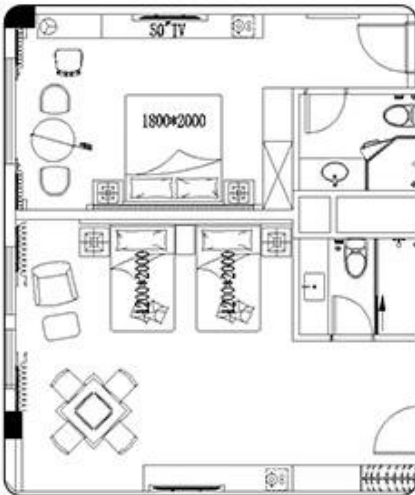

SERVICE

SERVICE DESIGN CAD:

Beidh ár dearthóirí troscán ag obair le tú a mheallann an tsúil taobh istigh óstán a fhorbairt, ár dearthóirí USD an packaga bogearraí SolidWorks CADtháirgeadh dearáí praiticiúla atá álainn agus láidir aron.

GORTTomhas & AR LÁITHREÁNSUITEÁILSERVICE