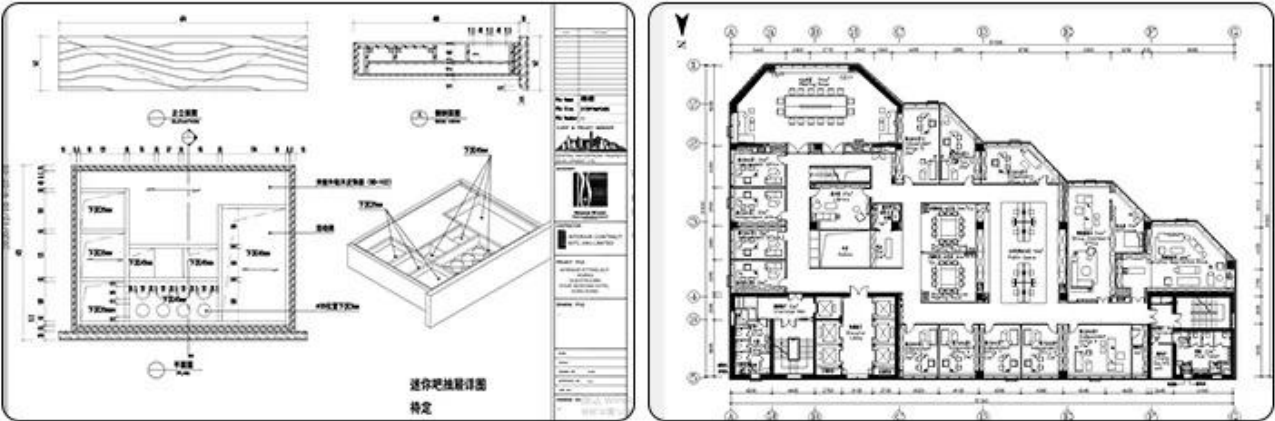

SERVICE

SERVICE DESIGN CAD:

Beidh ár dearthóirí troscán ag obair le tú a mheallann an tsúil taobh istigh óstán a fhorbairt, ár dearthóirí USD an packaga bogearraí SolidWorks CADtháirgeadh dearáí praiticiúla atá álainn agus láidir aron.

GORTTomhas & AR LÁITHREÁNSUITEÁILSERVICE