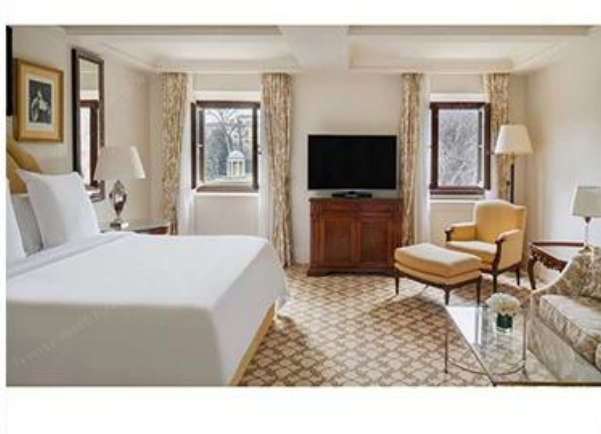

TRINITY

TRINITY

TRINITY

TRINITY

TRINITY

TRINITY