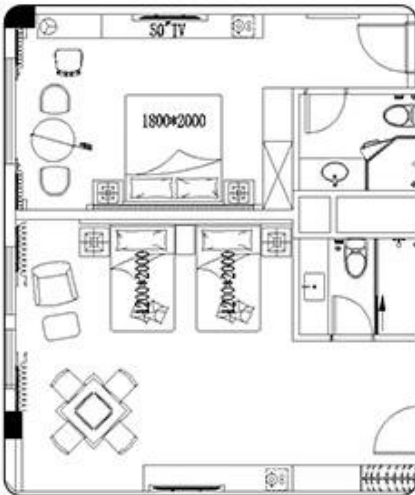

Seirbhís a dhéanamh ar

Seirbhís Dearaidh CAD:

Oibreoidh ár dearthóirí troscáin leat chun taobh istigh den óstán a fhorbairt, ár ndeathóirí USD Packaga Bogearraí SolidWorks CAD goDearaí praiticiúla a tháirgeadh atá álainn agus láidir.

GORTTomhas & ar-láthairSUITEÁILSeirbhís a dhéanamh ar