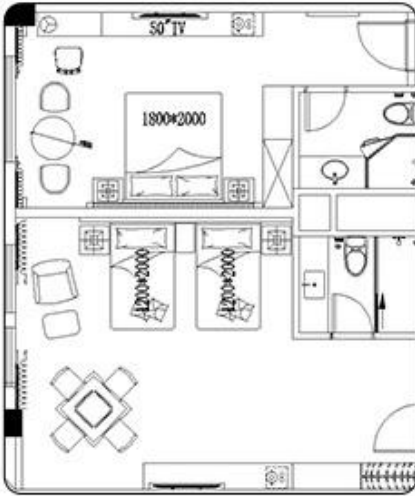

GORTTomhas & AR LÁITHREÁNSUITEÁILSERVICE