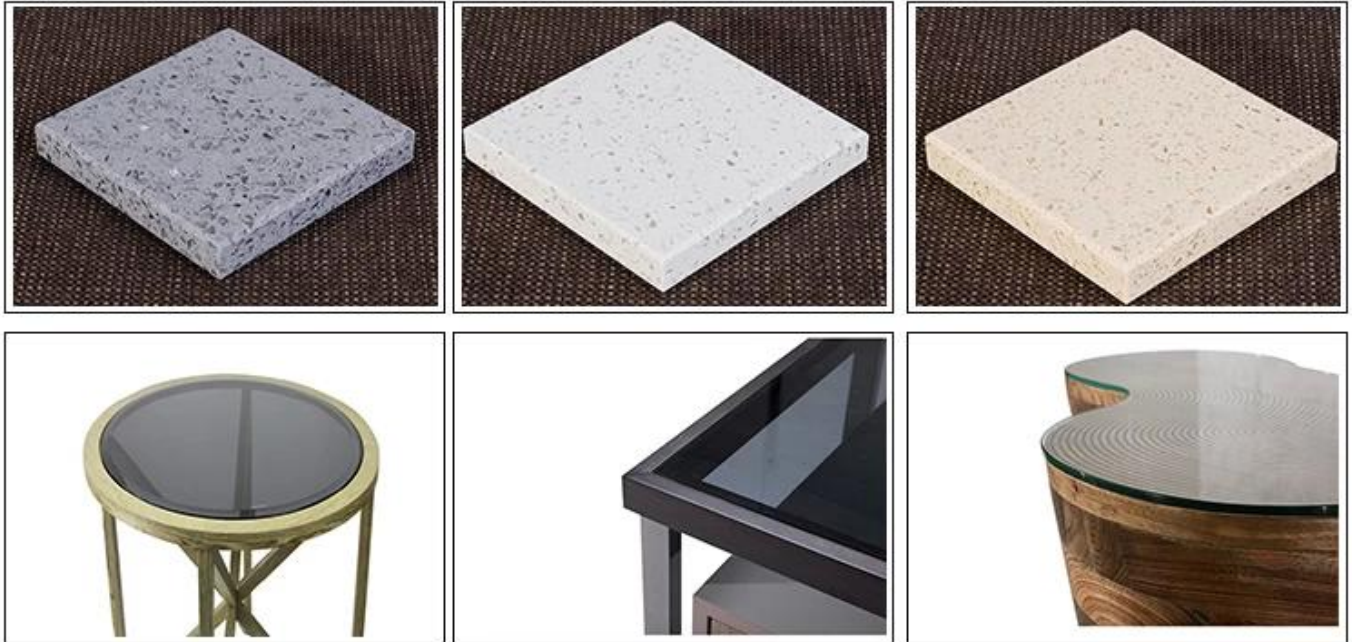

Cruach: Sprae péinteáil nó leictreaphlátála phróiseas, déanta as cruach dhosmálta 201 nó 304. Scáthán nó sreang líníocht gabhálaí finish. Hardware: Hafele / Dtc / Blum, etc.

Cloch shaorga agus marmair nádúrtha (crua, aicrileach, aigéad resist, creimeadh resist, fuar resist, teocht ard resist agus durable, is féidir a chuma agus dath a choinneáil ar feadh níos mó ná 20 bliain.