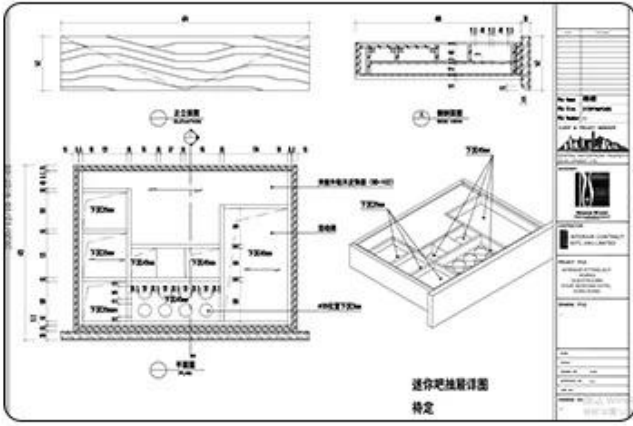

GORTTomhas & AR LÁITHREÁNSUITEÁILSERVICE