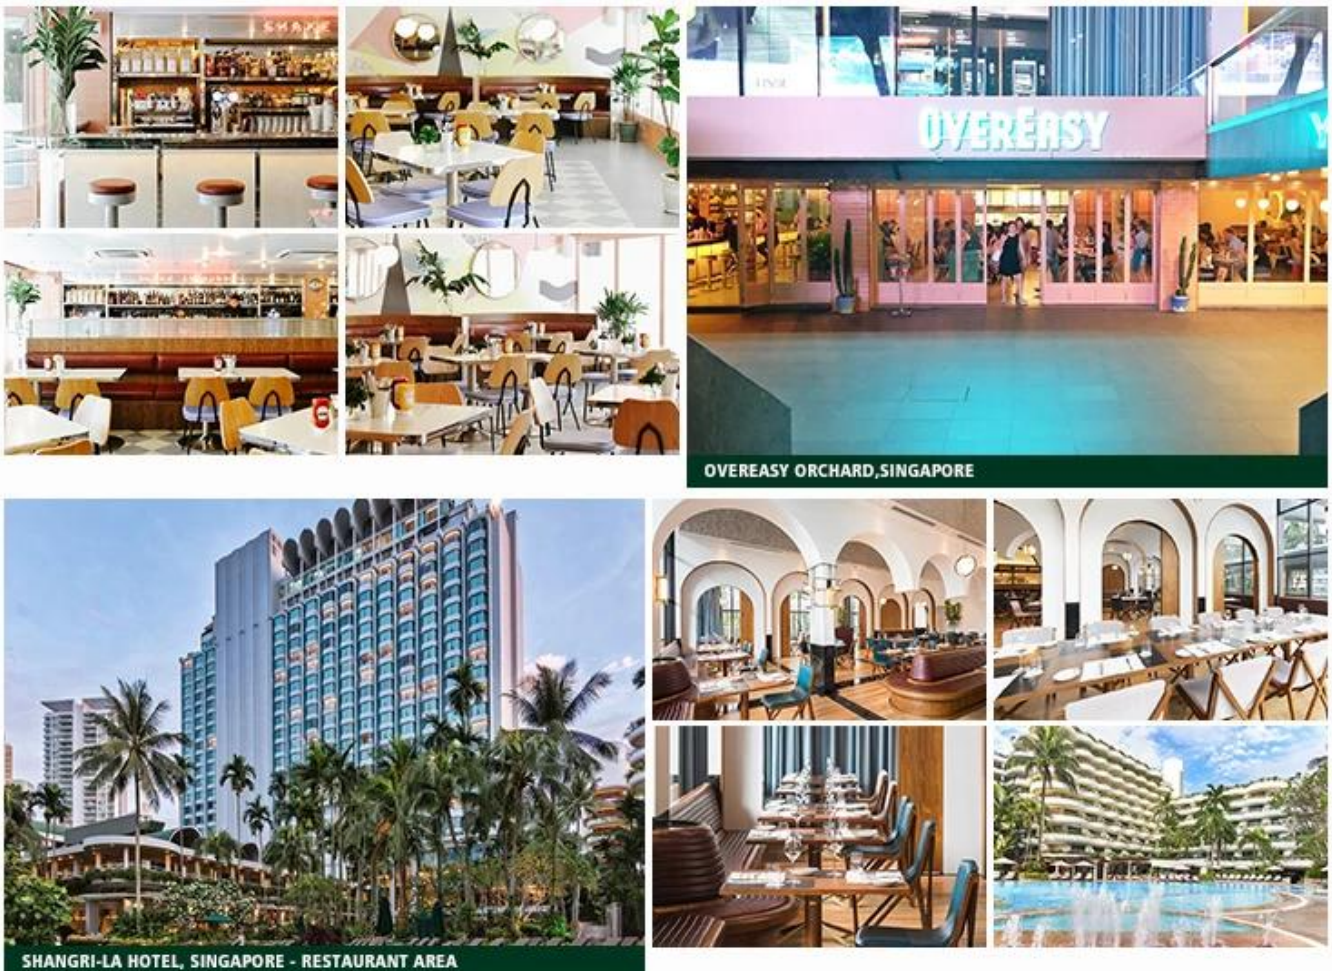

gallchnó dubh, poibleog, péine, beith, srl.

Móide ábhar: Fabraic: snáithín poileistear, cadás, cumasc cadáis, veilbhit chinlon, éadach uiscédhíonach 3M, le FireRetardant agus lasair-retardancy. Leather: PU, PVC, leather fíor le FireRetardant agus lasair-retardancy.

Miotail: Iarann: Spraeáil próiseas orelectroplating péintéireachta, cruach dhosmálta 201 nó 304. Scáthán nó sreang líníochtfinsh.

Cloch: Cloch shaorga agus Naturalmarble (crua, aicrileach, friotaíocht aigéad, friotaíocht creimeadh, friotaíocht fuar, friotaíocht ardteochta agus endurable, Is féidir a chuma agus a dath a choinneáil i bhfirm níos mó ná 20 bliain. Is é ábhar ardchaighdeán an t-aon rud a ghlacaimid sa atáirgeadh, ag críochnú le fíorálainn ceardaíocht, agus loingsiú dian iniúchta roimh ré. Comhlánaigh leis an bpacáistiú easpórtála caighdeánach do thuras sábháilte agus fada na dtáirgí.)

Gloine: Gloine soiléir nó daite 5mm go 10mm, snasta timpeall an imeall, ag comhlánú le trédhearcán beag chun tacú leis an mbarr gloine.

Péinteáil: Úsáid péint leathdhúnta, péint oscailte agus péint snasta famo na Sínedúinn branda Dabao.