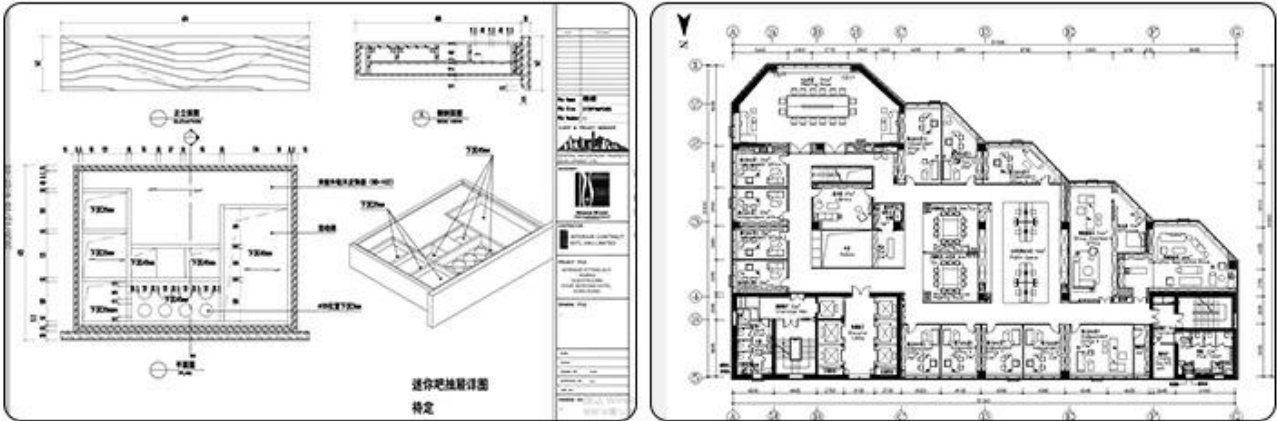

Gloine: 5mm go 10mm gloine atá soiléir nó daite daite, snasú thart ar an imeall.

Seirbhís a dhéanamh ar

Seirbhís Dearaidh CAD:

Oibreoidh ár dearthóirí troscáin leat chun taobh istigh den óstán a fhorbairt, ár ndeathóirí USD Packaga Bogearraí SolidWorks CAD goDearaí praiticiúla a tháirgeadh atá álainn agus láidir.