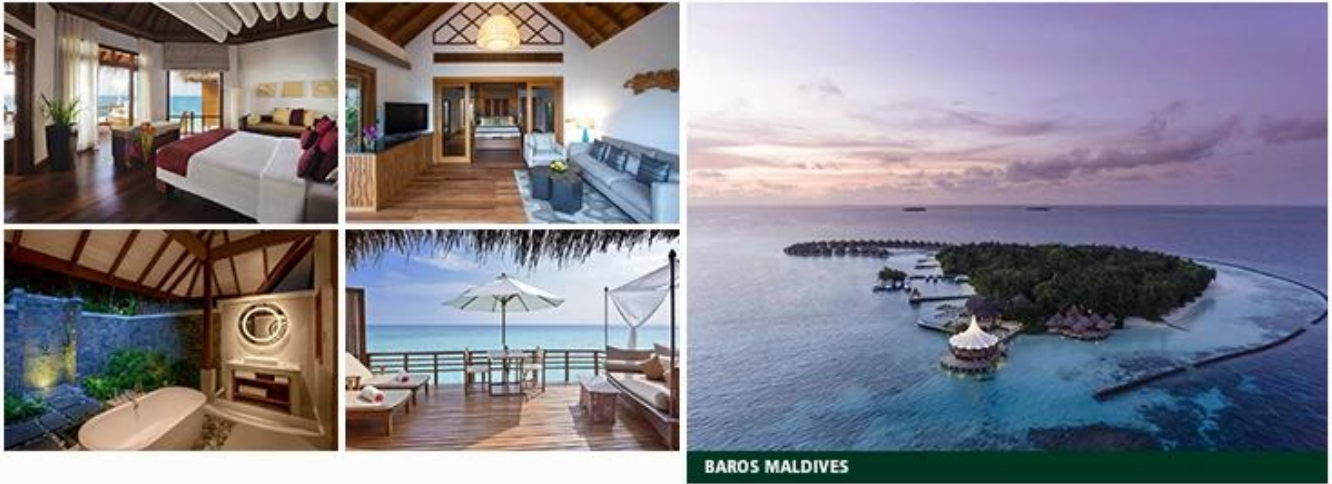

Di Trinità

1. Dal momento che ZhongSen (TRINITY) è stato istituito, fino ad ora ha più di 20 anni di storia, è un professionista fabbricante per il arredi per hotel a stella, mobili della hall dell'hotel, mobili per la villa, arredi per appartamenti e arredi per ristoranti. Dalla pre-pianificazione, al posizionamento di stile, alla progettazione della produzione, all'implementazione del progetto e al servizio post-vendita sono tutti combinati per fornire una gamma completa di soluzioni di supporto per i mobili per i clienti.