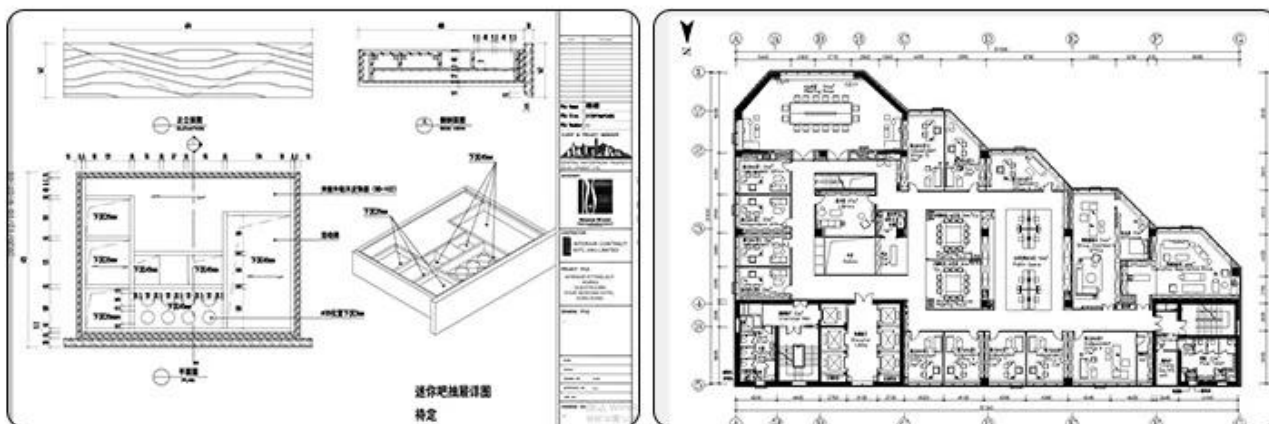

SERVIZIO

Servizio di progettazione CAD:

I nostri designer di mobili funzionano con voi per sviluppare interni alberghieri accattivanti, i nostri designer USD il software CAD di SolidWorks Packaga aprodurre disegni pratici che sono entrambi belli e robusti.

CAMPOMisurazione e postoINSTALLAZIONESERVIZIO