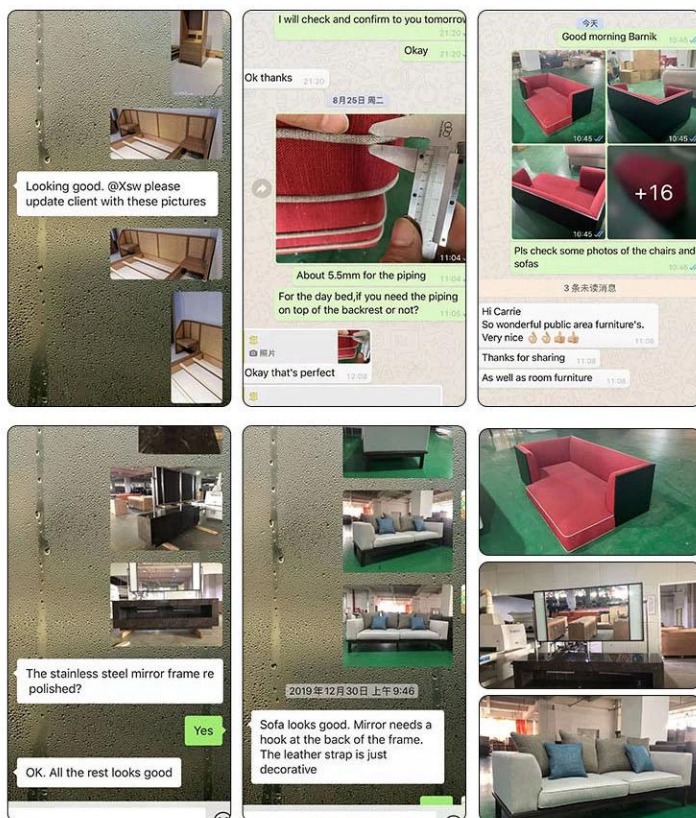

CUSTOMER GROUP PHOTO

COOPERATIVE PARTNE

CUSTOMER EVALUATION