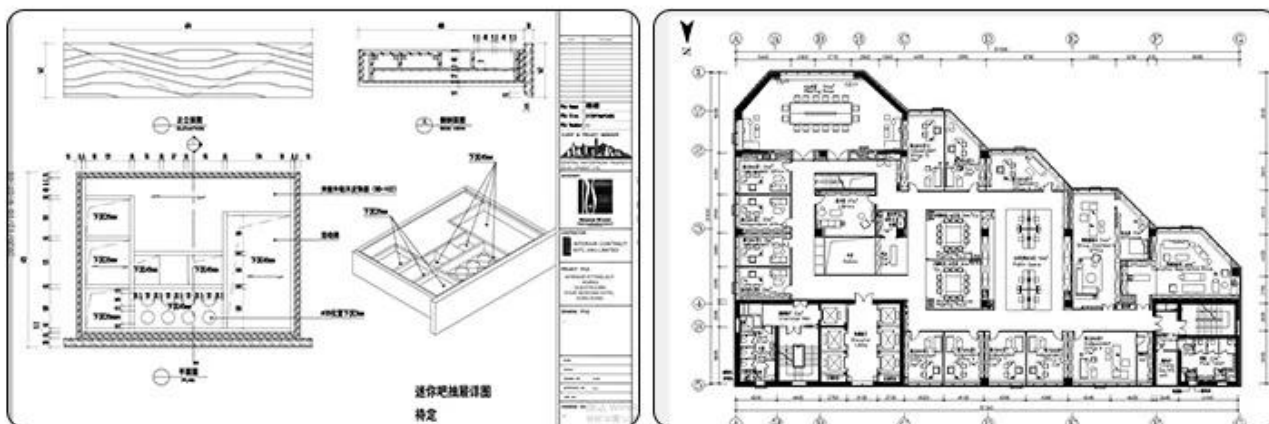

SERVIZIO

Servizio di progettazione CAD:

I nostri designer di mobili funzionano con voi per sviluppare interni alberghieri accattivanti, i nostri designer USD il software SolidWorks CAD Packaga aProdurre disegni pratici che sono entrambi belli e robusti.

CAMPOMisurazione e postoINSTALLAZIONESERVIZIO