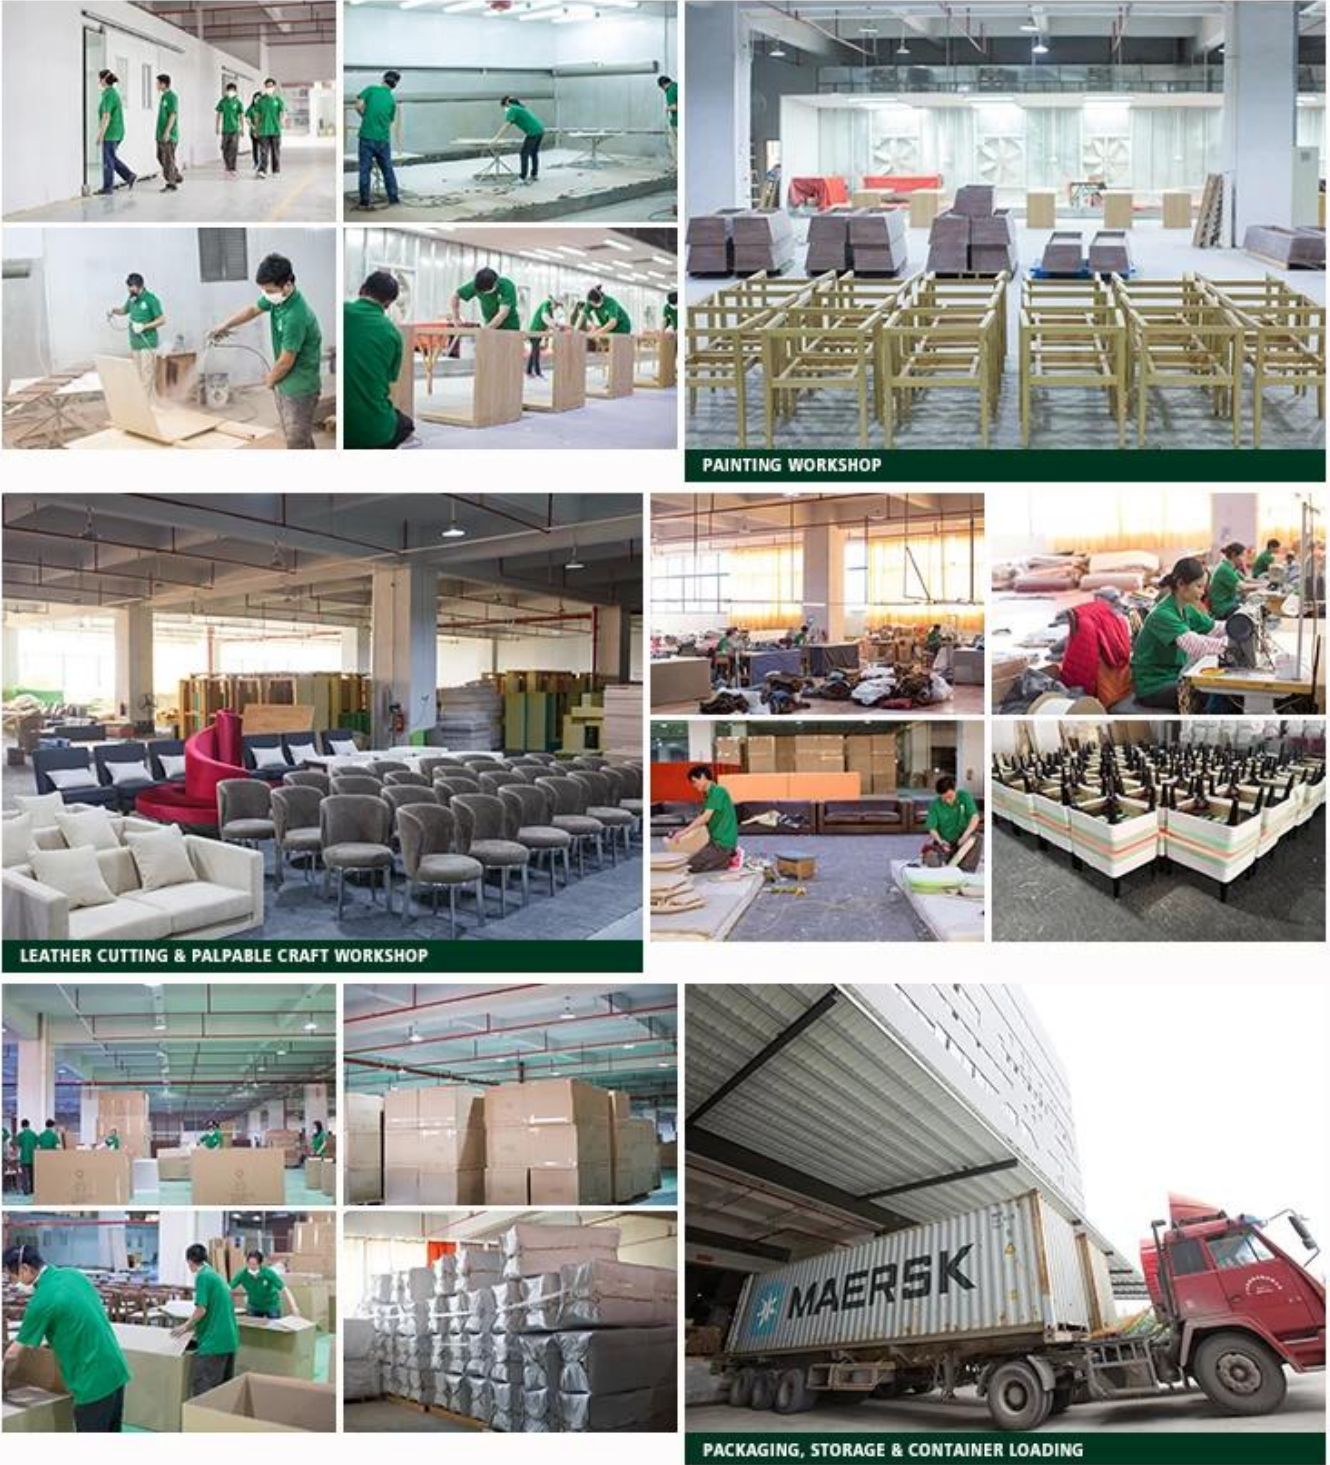

ABOUT US

OUR SALES TEAM >

< OUR PRODUCTION TEAM

2. 众森家具有限公司, ZhongSen (TRINITY) 拥有 30000 平方米的工厂和 200 多名员工。我们提供定制家具、办公家具、酒店家具、学校家具、医院家具、政府家具、住宅家具、商业家具、工业家具、农业家具、林业家具、渔业家具、畜牧业家具、餐饮业家具、零售业家具、服务业家具、制造业家具、建筑业家具、能源业家具、金融业家具、房地产业家具、旅游业家具、娱乐业家具、教育业家具、卫生业家具、其他行业家具。我们拥有 1000 多名员工，1000 多名员工。