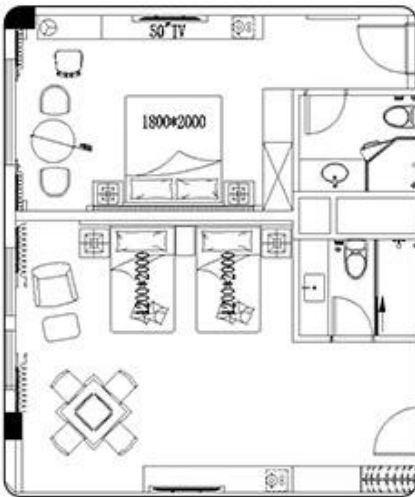

CAD 圖紙 輸出 :

圖紙 輸出 格式 包括 2D 圖紙 輸出 格式 包括 2D 圖紙 輸出 格式, 圖紙 輸出 SolidWorks CAD 圖紙 輸出 Package 圖紙 輸出 圖紙 輸出 圖紙 輸出.

圖紙 輸出 圖紙 輸出