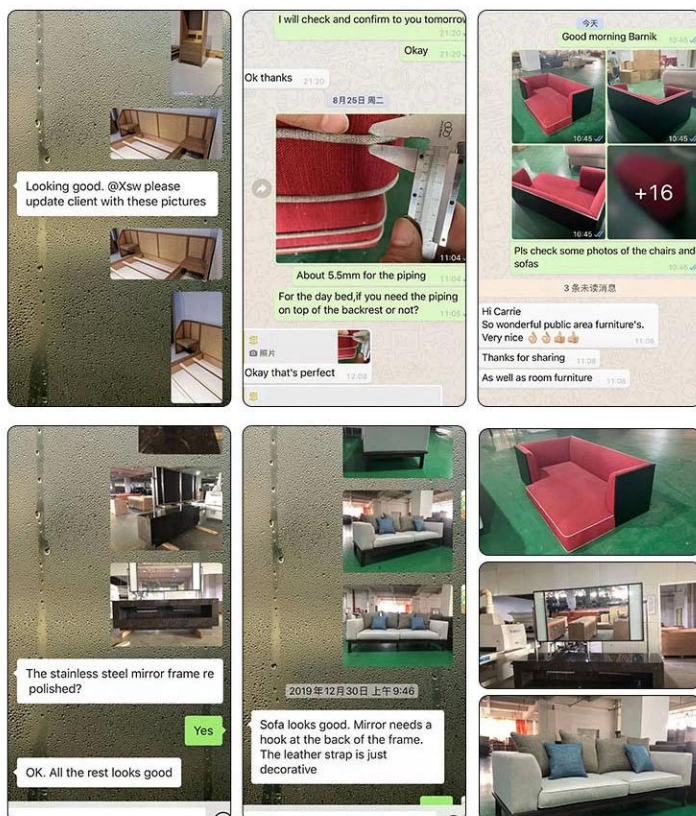

Hotelproject

Four Season Hotel, Korea - 5 Star-Rated

Four Seasons Hotel, Singapore - 5 Star-Rated

Courtyard by Marriott Bengaluru Hebbal - 5 Star-Rated

HardRock Hotel, Maldives - 5 Star-Rated

Sofitel Fiji Resort & Spa - 5 Star-Rated

CUSTOMER GROUP PHOTO

COOPERATIVE PARTNE

CUSTOMER EVALUATION

FAQ:

1. is daar een showroom in de fabriek?

A: Ja, ongeveer 3000 vierkante showrooms zijn in onze fabriek. Er zijn alle soorten meubels voor uw referentie, zoals lobbymeubilair, tuinmeubilair, restaurantmeubilair en meer dan 10 verschillende decoratiestijlen van hotel slaapkamermeubels enzovoort.