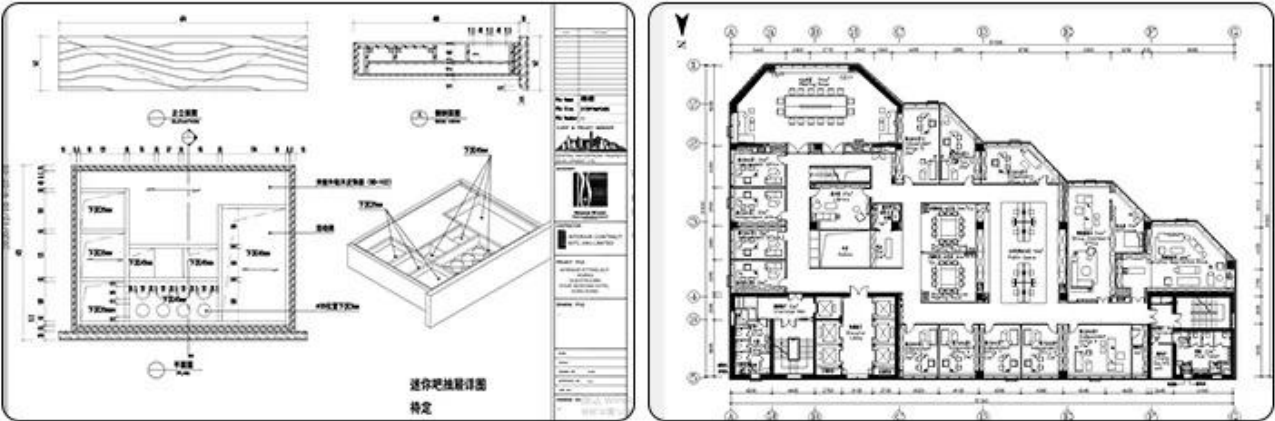

ONDERHOUD

CAD Design Service:

Onze meubelontwerpers zullen met u samenwerken om in het oog springende hotelinterieurs te ontwikkelen, onze ontwerpers USD de SolidWorks CAD-software Packaga naarproduceren praktische ontwerpen die zowel mooi als robuust zijn.

VELDMeting en on-siteINSTALLATIEONDERHOUD