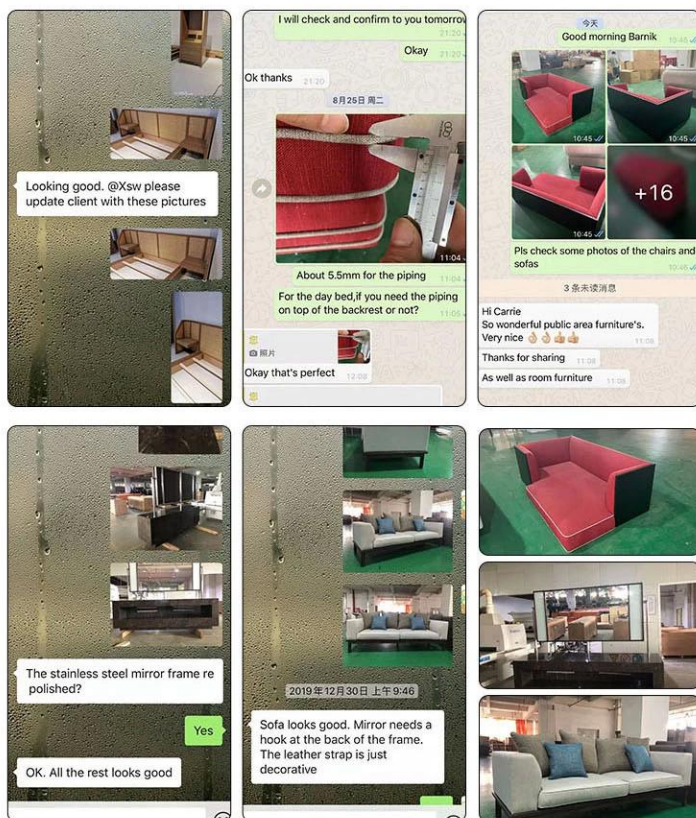

Hotel losse meubels, hotel vaste meubels, openbare ruimte meubels (hotel lobby / restaurant / bar / lounge / vergaderruimte / uit deurmeubilair etc.) zoals sofa, recreatiestoel, receptie, eettafel, eetkamerstoel, houten wandpaneel enz ..

Hotelproject

Four Season Hotel, Korea - 5 Star-Rated

Four Seasons Hotel, Singapore - 5 Star-Rated

Courtyard by Marriott Bengaluru Hebbal - 5 Star-Rated

HardRock Hotel, Maldives - 5 Star-Rated

Sofitel Fiji Resort & Spa - 5 Star-Rated

CUSTOMER GROUP PHOTO

COOPERATIVE PARTNE

CUSTOMER EVALUATION

FAQ:

1. is daar een showroom in de fabriek?

A: Ja, ongeveer 3000 vierkante showrooms zijn in onze fabriek. Er zijn allerlei soorten meubels voor uw referentie, zoals lobbymeubels, tuinmeubilair, restaurantmeubilair en meer dan 10 verschillende decoratiestijlen van hotel slaapkamermeubels enzovoort.