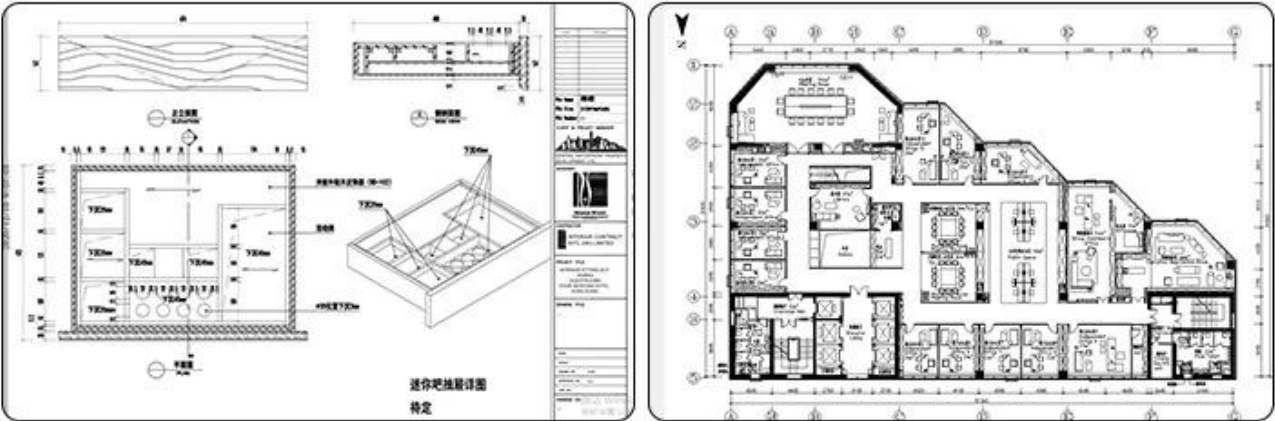

Glas: 5 mm tot 10 mm helder of gekleurd gehard glas, polijsten rond de rand.

ONDERHOUD

CAD Design Service:

Onze meubelontwerpers zullen met u samenwerken om in het oog springende hotelinterieurs te ontwikkelen, onze ontwerpers USD de SolidWorks CAD-software Packaga naarProduceer praktische ontwerpen die zowel mooi als robuust zijn.