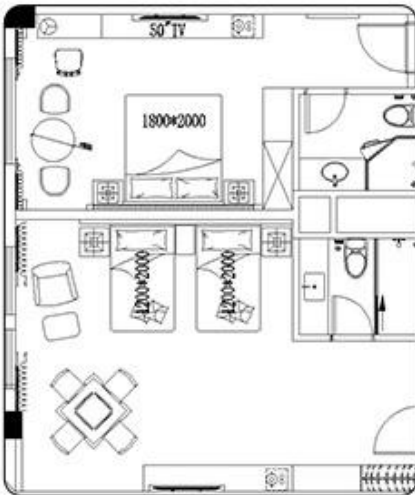

ONDERHOUD

CAD Design Service:

Onze meubelontwerpers zullen met u samenwerken om in het oog springende hotelinterieurs te ontwikkelen, onze ontwerpers USD de SolidWorks CAD-software Packaga naarProduceer praktische ontwerpen die zowel mooi als robuust zijn.

VELDMeting en on-siteINSTALLATIEONDERHOUD