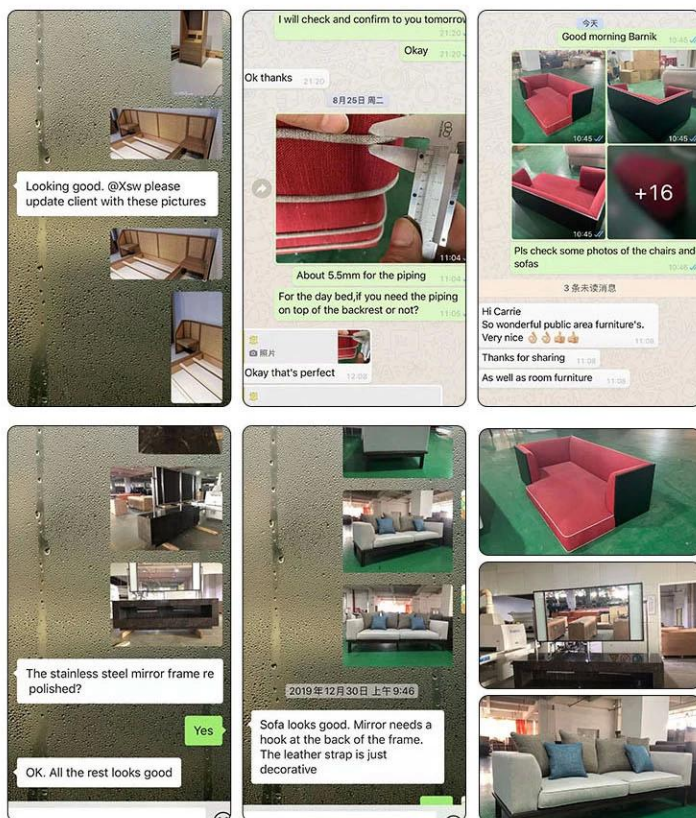

Hotelproject

Four Season Hotel, Korea - 5 Star-Rated

Four Seasons Hotel, Singapore - 5 Star-Rated

Courtyard by Marriott Bengaluru Hebbal - 5 Star-Rated

HardRock Hotel, Maldives - 5 Star-Rated

Sofitel Fiji Resort & Spa - 5 Star-Rated

CUSTOMER GROUP PHOTO

COOPERATIVE PARTNE

CUSTOMER EVALUATION

FAQ:

1. is daar een showroom in de fabriek?

A: Ja, ongeveer 3000 vierkante showrooms zijn in onze fabriek. Er zijn alle soorten meubels voor uw referentie, zoals lobbymeubilair, tuinmeubilair, restaurantmeubilair en meer dan 10 verschillende decoratiestijlen van hotel slaapkamermeubels enzovoort.