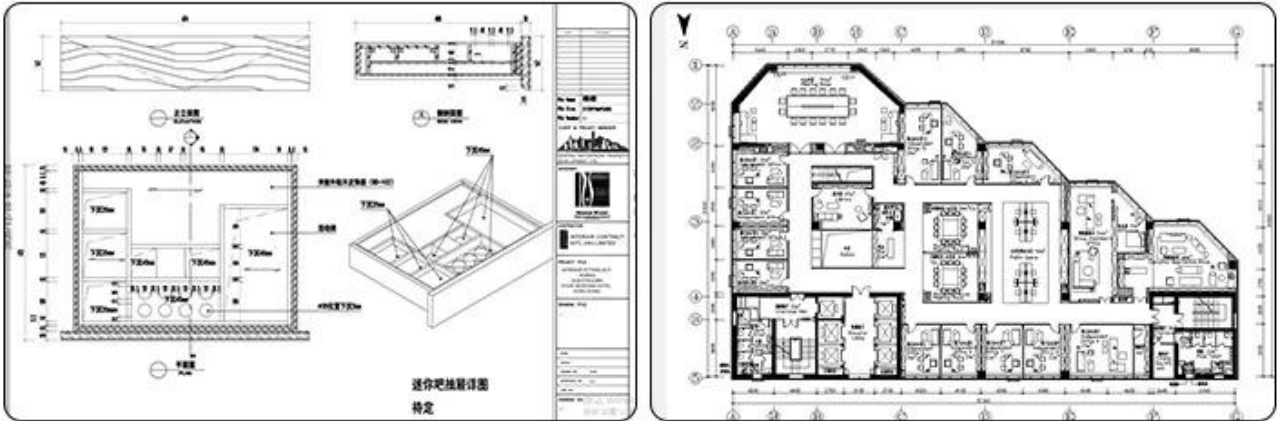

ONDERHOUD

CAD Design Service:

Onze meubelontwerpers zullen met u samenwerken om in het oog springende hotelinterieurs te ontwikkelen, onze ontwerpers USD de SolidWorks CAD-software Packaga naarProduceer praktische ontwerpen die zowel mooi als robuust zijn.

VELDMeting en on-siteINSTALLATIEONDERHOUD