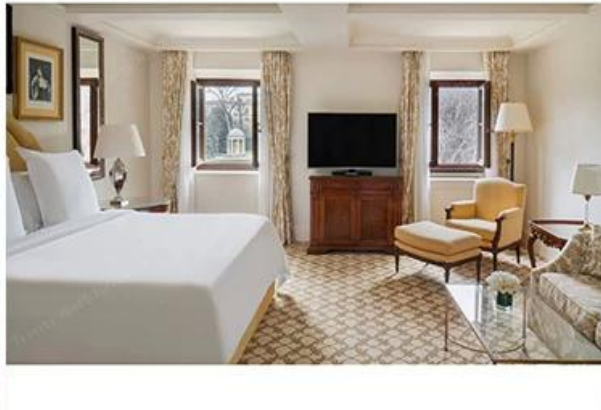

China Hotel Slaapkamermeubilair Complete Sets Italiaanse stijl Leverancier

Hotelproject: Four Seasons Hotel Firenze.

Locatie: Italië.

Het hotelniveau: vijfsterren

TRINITY

TRINITY

TRINITY

TRINITY

TRINITY

TRINITY

Hotel Standaard Kamer Meubilair Specificaties:

Type	Titel	Maat
Hotelhoofdeinde	1	2550 * 75 * 1500
Hotelbeddenbasis	1	2550 * 2100 * 220
Hotelbedje	1	1800 * 500 * 500
Hotel nachtkastje	2	500 * 450 * 500
Hotel bureau tafel	1	1800 * 600 * 750
Hotel stoel	1	620 * 620 * 1080
Zijkast	1	1500 * 400 * 900
Slaapstoel	1	800 * 760 * 1020
Tv-standaard / tv-muur	1	2000 * 550 * 760
Mini-bar met garderobe	1	2200 * 600 * 2200
Hotel bagagerek	1	950 * 600 * 550
Spiegel van volledige lengte	1	500 * 1600 * 10
Hotel toegangsdeur	1	900 * 2000 * 50
Hotel badkamer deur	1	800 * 2000 * 50
trots	1	1100 * 520 * 480