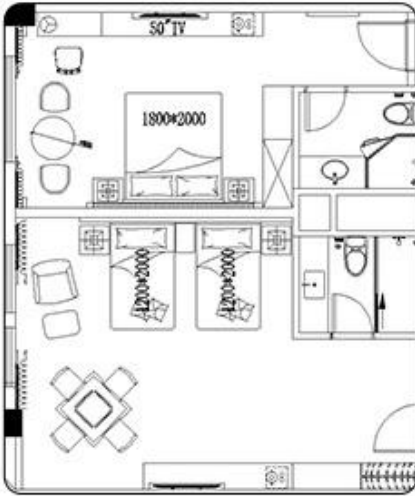

VELDMeting en on-siteINSTALLATIEONDERHOUD