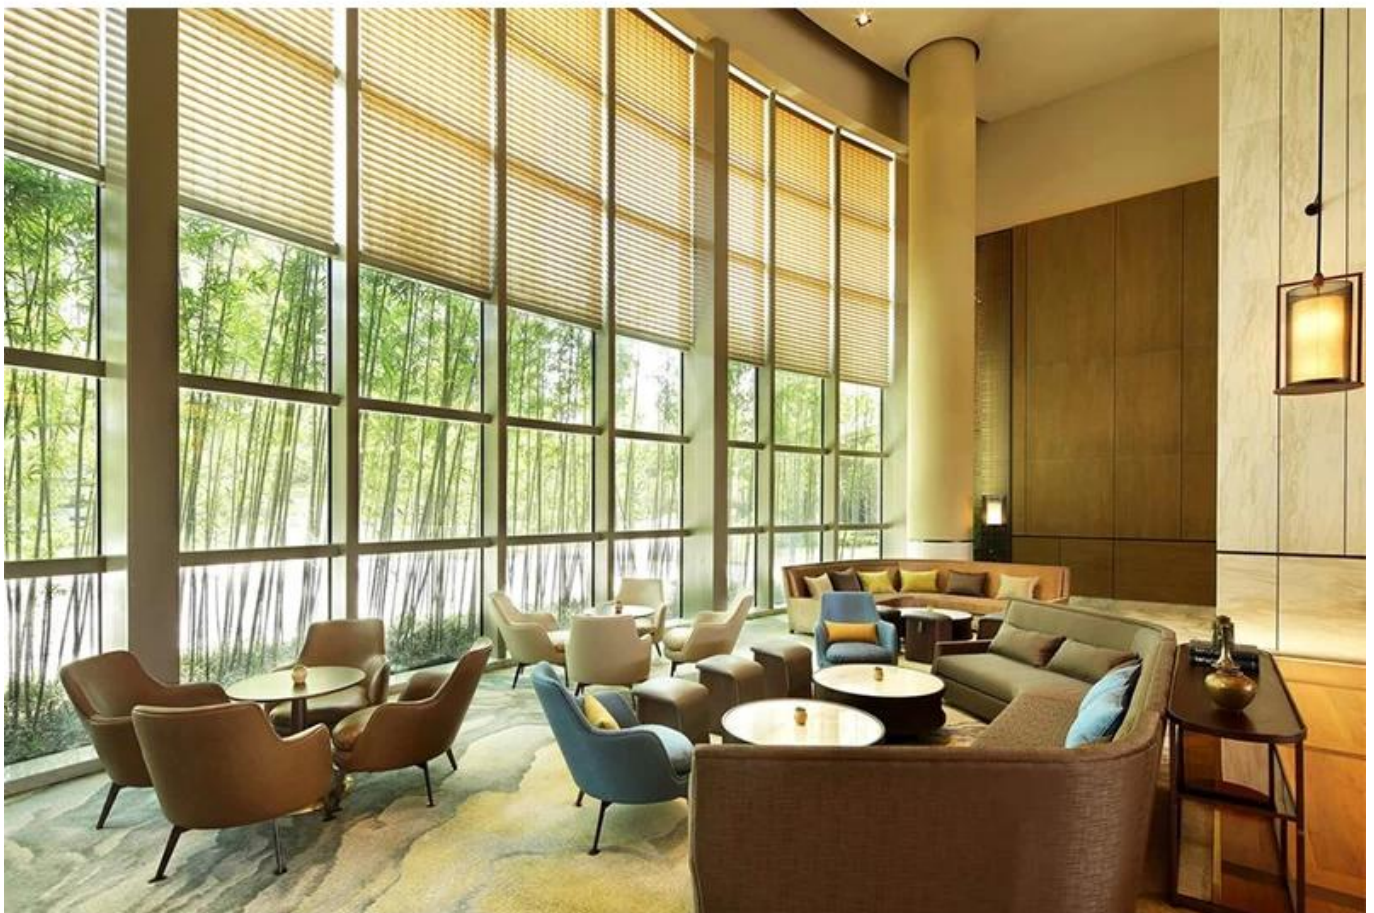

## Hotel Standaard Kamer Meubilair Specificaties:

Type	Titel	Maat
Hotelhoofdeinde	1	2300 * 75 * 1500
Hotelbeddenbasis	1	2300 * 2100 * 220
Hotel bedbank	1	1800 * 500 * 500
Hotel nachtkastje	2	500 * 450 * 500
Hotel bureau tafel	1	1800 * 600 * 750
Hotel stoel	1	620 * 620 * 1080
Zijkast	1	1500 * 400 * 900
Slaapstoel	1	800 * 760 * 1020
Tv-standaard / tv-muur	1	2000 * 550 * 760