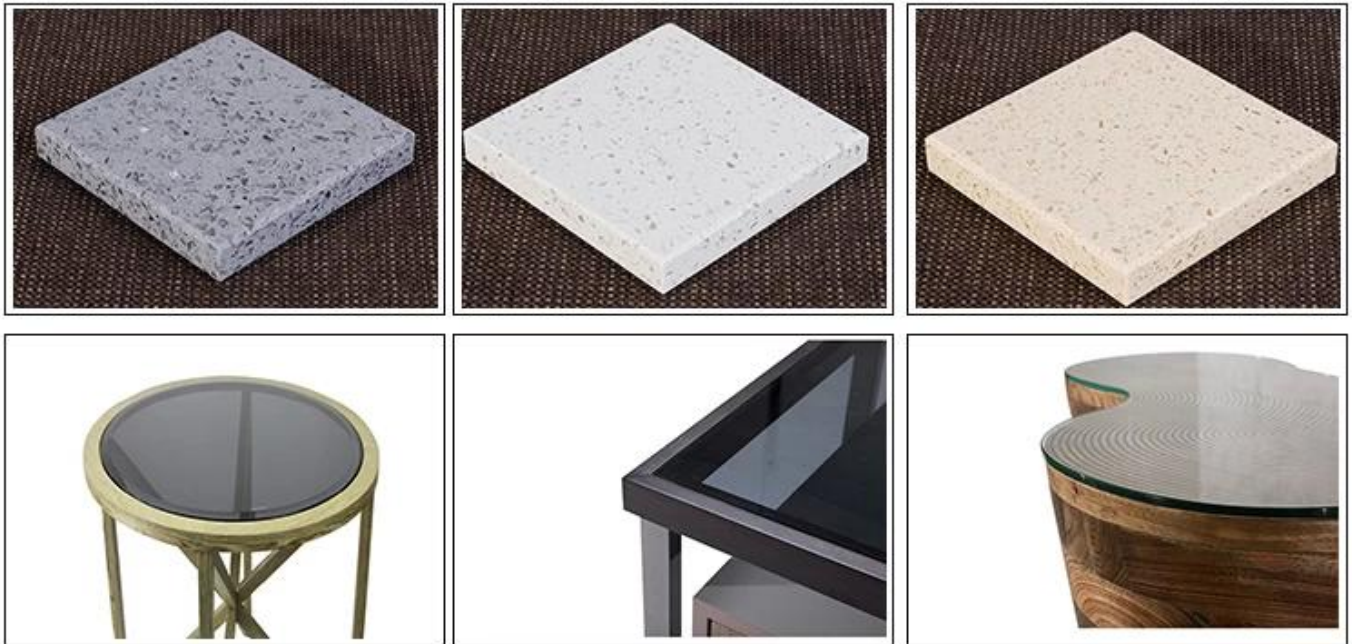

Kunststeen en natuurlijke marmmer (hard, acryl, zuurstort, corrosieweerstand, koude resist, hoge temperatuur weerstaan en duurzaam, het uiterlijk en de kleur kan langer dan 20 jaar worden gehandhaafd.

Glas: 5 mm tot 10 mm helder of gekleurd gehard glas, polijsten rond de rand.

ONDERHOUD

CAD Design Service:

Onze meubelontwerpers zullen met u samenwerken om in het oog springende hotelinterieurs te ontwikkelen, onze ontwerpers USD de SolidWorks CAD-software Packaga naarproduceren praktische ontwerpen die zowel mooi als robuust zijn.