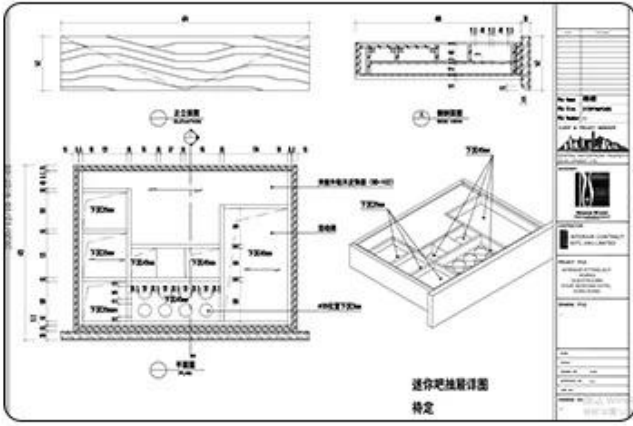

VELDMeting en on-siteINSTALLATIEONDERHOUD