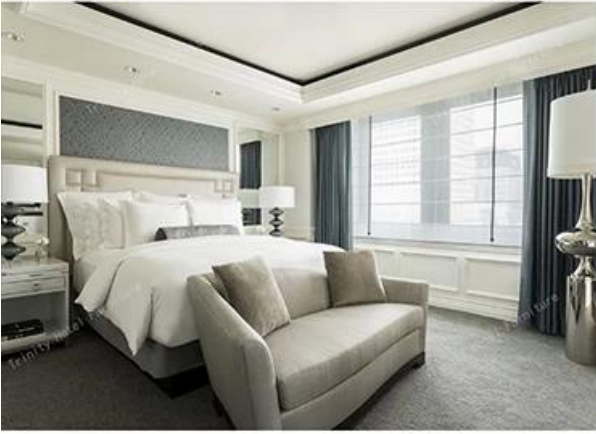

Laatste designhotel slaapkamer meubels slaapkamer sets multiplex

TRINITY

TRINITY

TRINITY

TRINITY

TRINITY

TRINITY

Hotel Standaard Kamer Meubilair Specificaties:

Type	Titel	Maat
Hotelhoofdeinde	1	2550 * 75 * 1500
Hotelbeddenbasis	1	2550 * 2100 * 220
Hotelbedje	1	1800 * 500 * 500
Hotel nachtkastje	2	500 * 450 * 500
Hotel bureau tafel	1	1800 * 600 * 750
Hotel stoel	1	620 * 620 * 1080
Zijkast	1	1500 * 400 * 900
Slaapstoel	1	800 * 760 * 1020
Tv-standaard / tv-muur	1	2000 * 550 * 760
Mini-bar met garderobe	1	2200 * 600 * 2200
Hotel bagagerek	1	950 * 600 * 550
Spiegel van volledige lengte	1	500 * 1600 * 10
Hotel toegangsdeur	1	900 * 2000 * 50
Hotel badkamer deur	1	800 * 2000 * 50
trots	1	1100 * 520 * 480