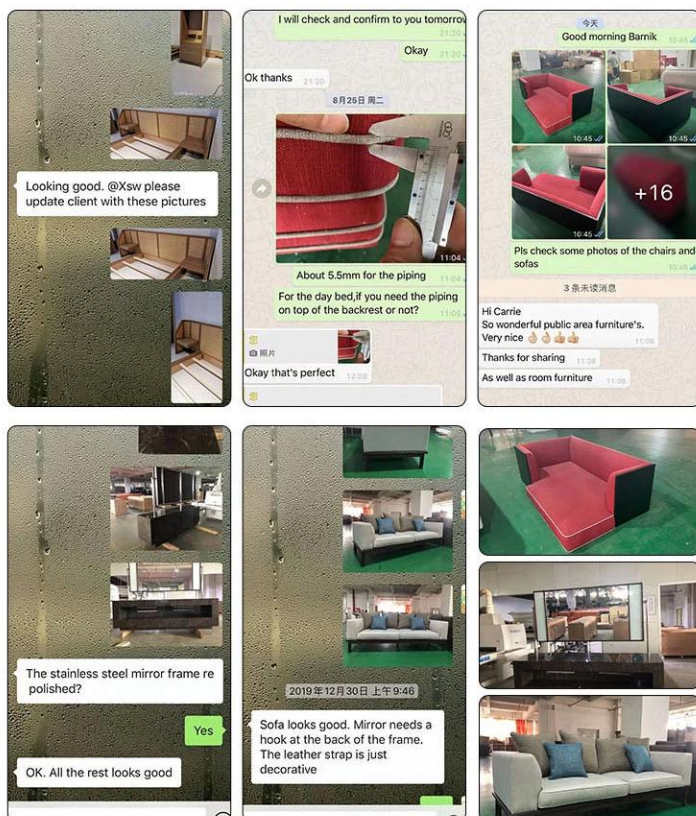

Hotel losse meubels, hotel vaste meubels, openbare ruimte meubels (hotel lobby / restaurant / bar / lounge / vergaderruimte / uit deurmeubilair etc.) zoals sofa, recreatiestoel, receptie, eettafel, eetkamerstoel, houten wandpaneel enz ..

Hotelproject

Four Season Hotel, Korea - 5 Star-Rated

Four Seasons Hotel, Singapore - 5 Star-Rated

Courtyard by Marriott Bengaluru Hebbal - 5 Star-Rated

HardRock Hotel, Maldives - 5 Star-Rated

Sofitel Fiji Resort & Spa - 5 Star-Rated

CUSTOMER GROUP PHOTO

COOPERATIVE PARTNE

CUSTOMER EVALUATION

FAQ:

1. is daar een showroom in de fabriek?

A: Ja, ongeveer 3000 vierkante showrooms zijn in onze fabriek. Er zijn allerlei soorten meubels voor uw referentie, zoals lobbymeubels, tuinmeubilair, restaurantmeubilair en meer dan 10 verschillende decoratiestijlen van hotel slaapkamermeubels enzovoort.