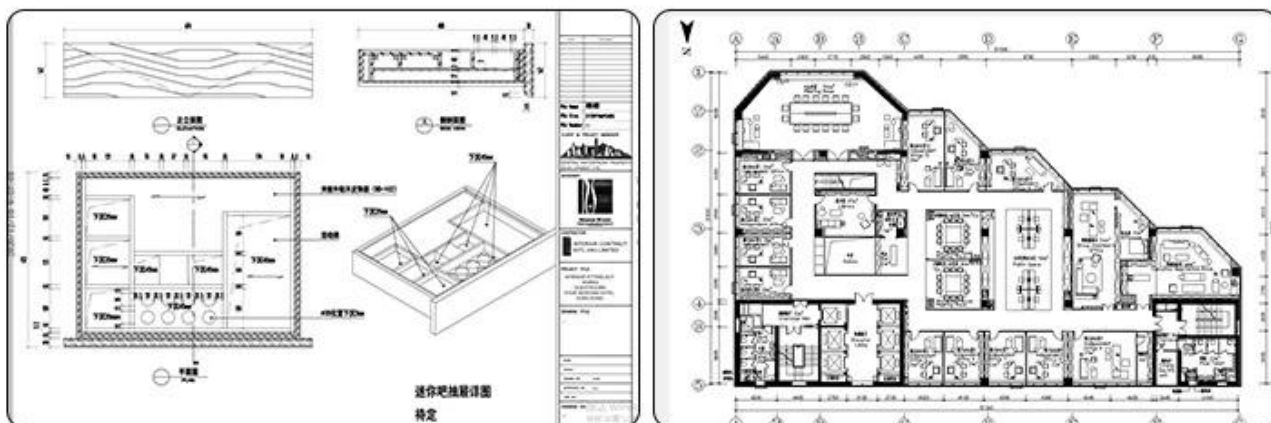

УСЛУГА

Служба дизайна САПР:

Наши дизайнеры мебели будут работать с вами для разработки привлекательных интерьеров отелей, наши дизайнеры USD SolidWorks CAD Software Packaga для производить практические проекты, которые являются красивыми, так и надежными.

ПОЛЕИзмерение и на местеУСТАНОВКАУСЛУГА