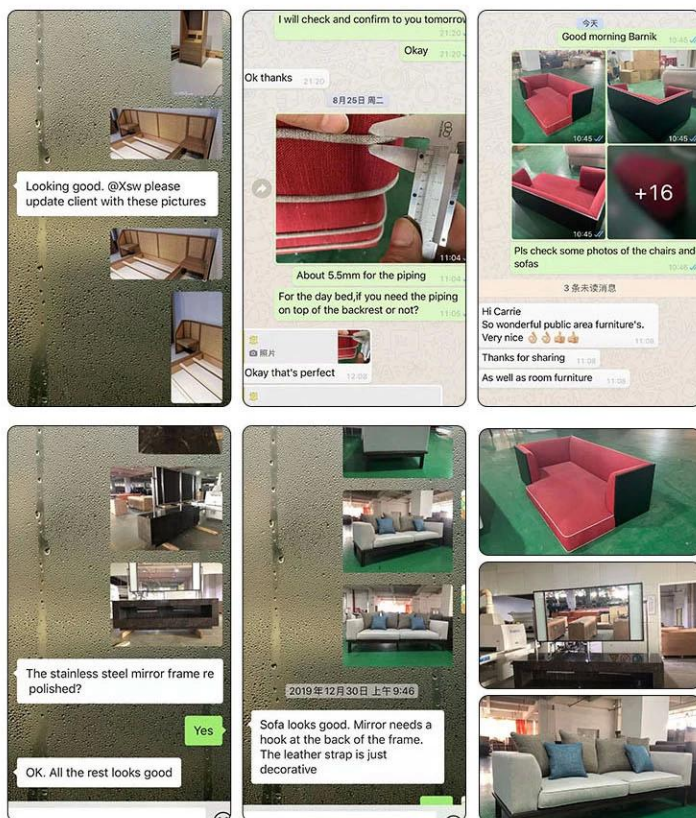

Проект отеля

Four Season Hotel, Korea - 5 Star-Rated

Four Seasons Hotel, Singapore - 5 Star-Rated

Courtyard by Marriott Bengaluru Hebbal - 5 Star-Rated

HardRock Hotel, Maldives - 5 Star-Rated

Sofitel Fiji Resort & Spa - 5 Star-Rated

CUSTOMER GROUP PHOTO

COOPERATIVE PARTNE

CUSTOMER EVALUATION

ЧАСТО ЗАДАВАЕМЫЕ ВОПРОСЫ:

1. Есть там выставочный зал на заводе?

А: Да, около 3000 квадратных выставочных залов находятся на нашем заводе. Есть все виды мебели для вашей справки, такие как мебель для лобби, мебель на улице, мебель для ресторанов, а также более 10 различных стилей для украшений мебель для спальни отеля и так далее.