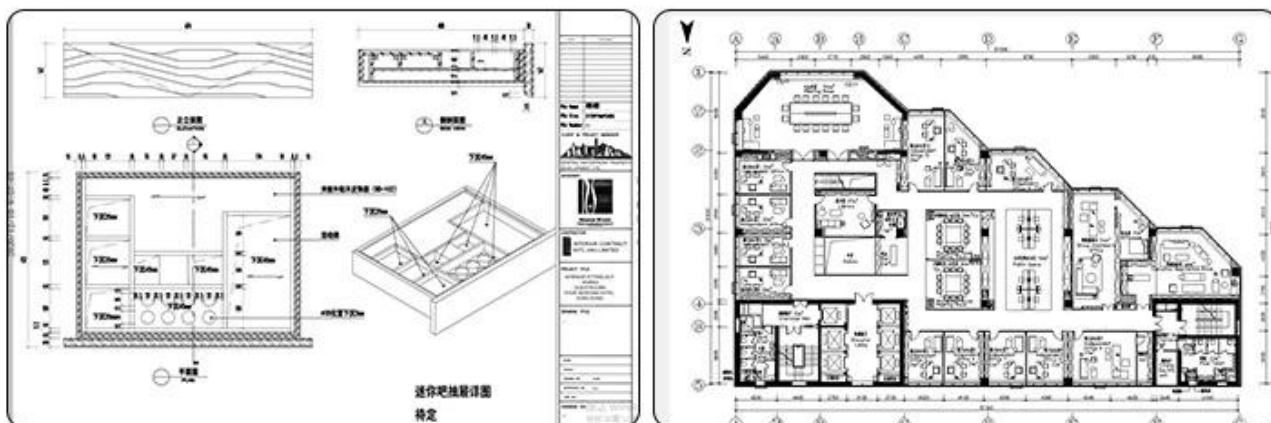

УСЛУГА

Служба дизайна CAD:

Наши дизайнеры мебели будут работать с вами для разработки привлекательных интерьеров отелей, наши дизайнеры USD SolidWorks CAD Software Packaga для производить практические дизайны, которые являются красивыми, так и надежными.

ПОЛЕИзмерение и на местеУСТАНОВКАУСЛУГА