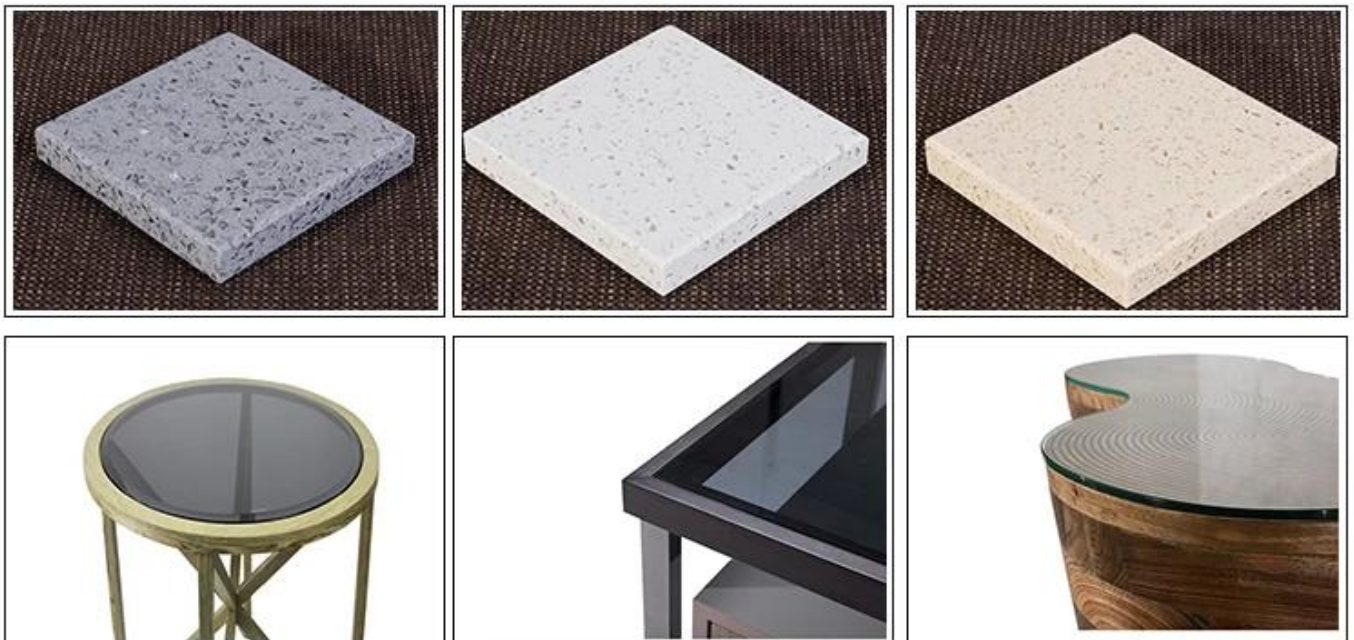

Искусственный камень и Натуральный мрамор (твердый, акрил, кислота сопротивления, коррозия сопротивления, холодное сопротивление, высокая температура удержалась и переносимой, его внешний вид и цвет могут сохраняться в течение более чем 20 лет.