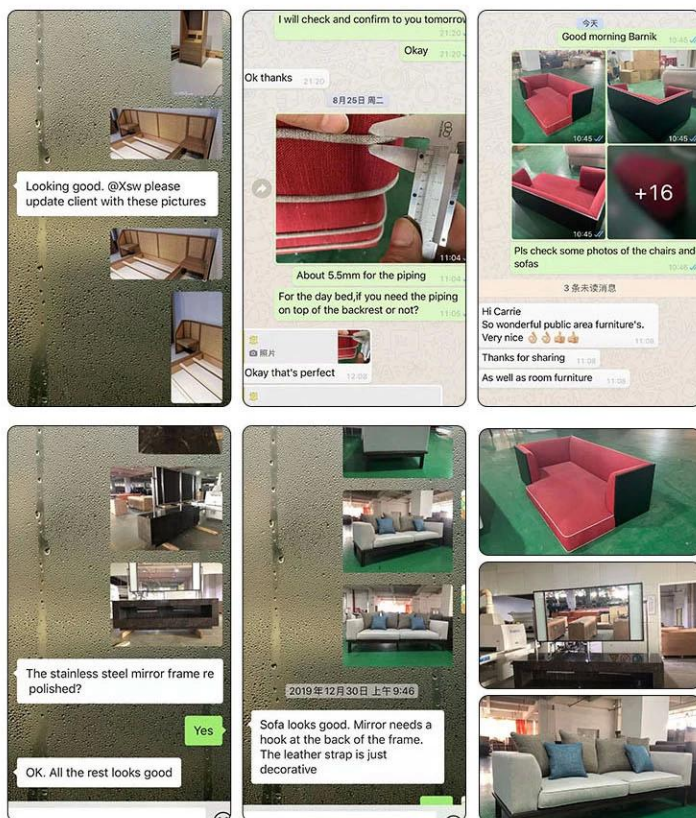

Проект гостиницы

Four Season Hotel, Korea - 5 Star-Rated

Four Seasons Hotel, Singapore - 5 Star-Rated

Courtyard by Marriott Bengaluru Hebbal - 5 Star-Rated

HardRock Hotel, Maldives - 5 Star-Rated

Sofitel Fiji Resort & Spa - 5 Star-Rated

CUSTOMER GROUP PHOTO

COOPERATIVE PARTNE

CUSTOMER EVALUATION

ЧАСТО ЗАДАВАЕМЫЕ ВОПРОСЫ:

1. Есть ли выставочный зал на заводе?

А: Да, около 3000 квадратных выставочных зал находятся на нашей фабрике. Есть все виды мебели для вашей справки, такие как мебель для лобби, мебель на улице, мебель для ресторанов, а также более 10 различных стилей оформления мебели для спальни отеля и так далее.