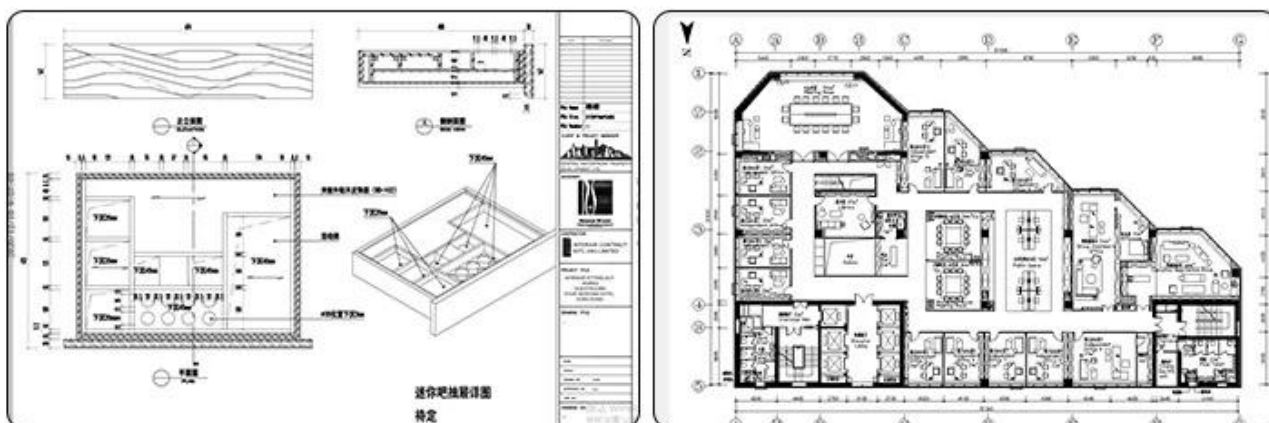

Стекло: 5 мм до 10 мм прозрачного или цветного закаленного стекла, полировка вокруг края.

УСЛУГА

CAD ДИЗАЙН-СЕРВИС:

Наша мебель дизайнеры будут работать с вами, чтобы разработать привлекательные интерьеры отеля, наши дизайнеры долларовых SolidWorks CAD программного обеспечения расказа кпроизводить практические проекты, которые являются одновременно красивым и прочным.

ПОЛЕИЗМЕРЕНИЕ И НА МЕСТЕУСТАНОВКАУСЛУГА