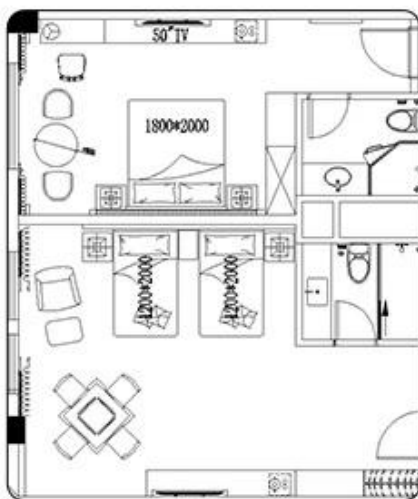

Стекло: 5 мм до 10 мм чистое или цветное закаленное стекло, полировка по краю.

УСЛУГА

Служба дизайна САПР:

Наши дизайнеры мебели будут работать с вами для разработки привлекательных интерьеров отелей, наши дизайнеры USD SolidWorks CAD Software Packaga для производить практические проекты, которые являются красивыми, так и надежными.

ПОЛЕИзмерение и на местеУСТАНОВКАУСЛУГА