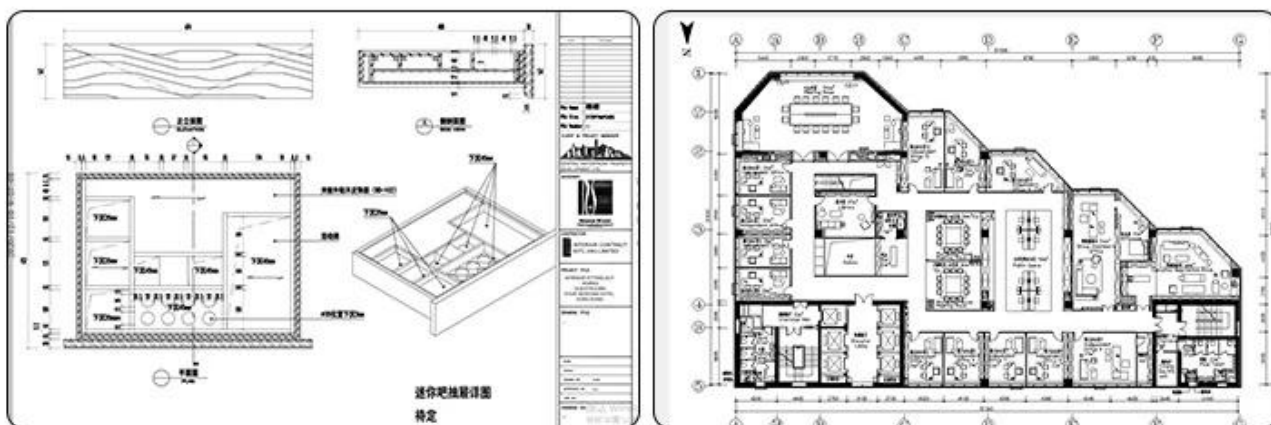

Стекло: 5 мм до 10 мм чистое или цветное закаленное стекло, полировка по краю.

УСЛУГА

Служба дизайна САПР:

Наши дизайнеры мебели будут работать с вами для разработки привлекательных интерьеров отелей, наши дизайнеры USD SolidWorks CAD Software Packaga для производить практические проекты, которые являются красивыми, так и надежными.

ПОЛЕИзмерение и на местеУСТАНОВКАУСЛУГА