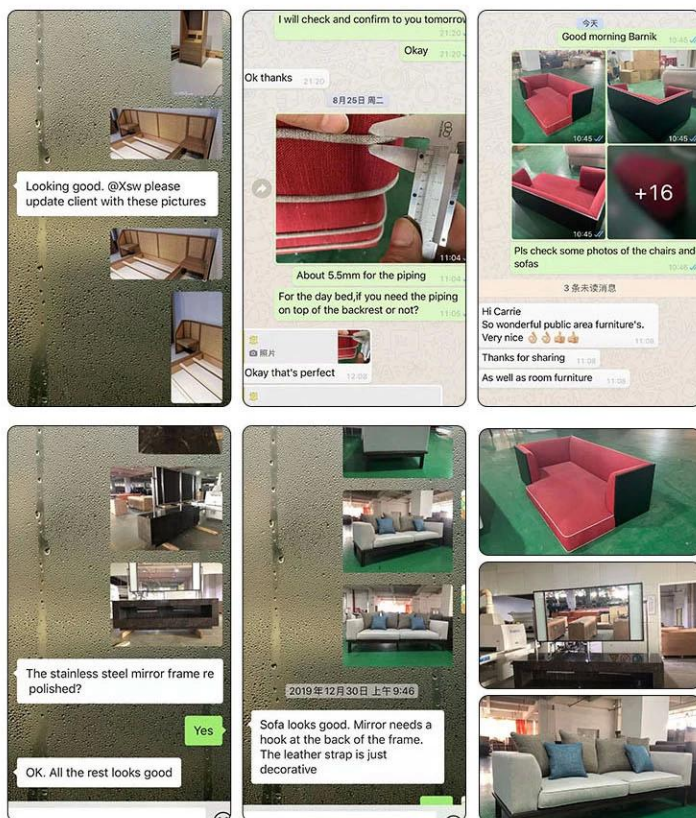

Проект отеля

Four Season Hotel, Korea - 5 Star-Rated

Four Seasons Hotel, Singapore - 5 Star-Rated

Courtyard by Marriott Bengaluru Hebbal - 5 Star-Rated

HardRock Hotel, Maldives - 5 Star-Rated

Sofitel Fiji Resort & Spa - 5 Star-Rated

CUSTOMER GROUP PHOTO

COOPERATIVE PARTNE

CUSTOMER EVALUATION

ЧАСТО ЗАДАВАЕМЫЕ ВОПРОСЫ:

1. Есть ли выставочный зал на заводе?

А: Да, около 3000 квадратных выставочных зал находятся на нашей фабрике. Есть все виды мебели для вашей справки, такие как мебель для лобби, мебель на улице, мебель для ресторанов, а также более 10 различных стилей оформления мебели для спальни отеля и так далее.