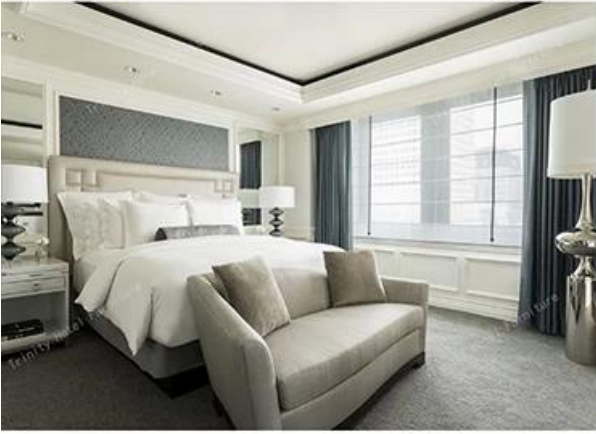

Последний дизайн отеля спальни мебель для спальни кровать наборы фанеры

TRINITY

TRINITY

TRINITY

TRINITY

TRINITY

TRINITY

Отель Стандартный номер Мебели Мебель:

Тип	Кол	Размер
Отель изголовье	1.	2550 * 75 * 1500
Отель кровать База	1.	2550 * 2100 * 220
Отель кровать скамейка	1.	1800 * 500 * 500
Отель тумбочка	2.	500 * 450 * 500
Таблица гостиницы	1.	1800 * 600 * 750
Рабочий стол в отеле	1.	620 * 620 * 1080
Боковой шкаф	1.	1500 * 400 * 900
Диван стул	1.	800 * 760 * 1020
Телевизионная стена / телевизор	1.	2000 * 550 * 760
Мини-бар с гардеробом	1.	2200 * 600 * 2200
Отель багажная стойка	1.	950 * 600 * 550
Полное зеркало	1.	500 * 1600 * 10
Вход в гостиницу	1.	900 * 2000 * 50
Отель Ванная комната Дверь	1.	800 * 2000 * 50
суета сует	1.	1100 * 520 * 480