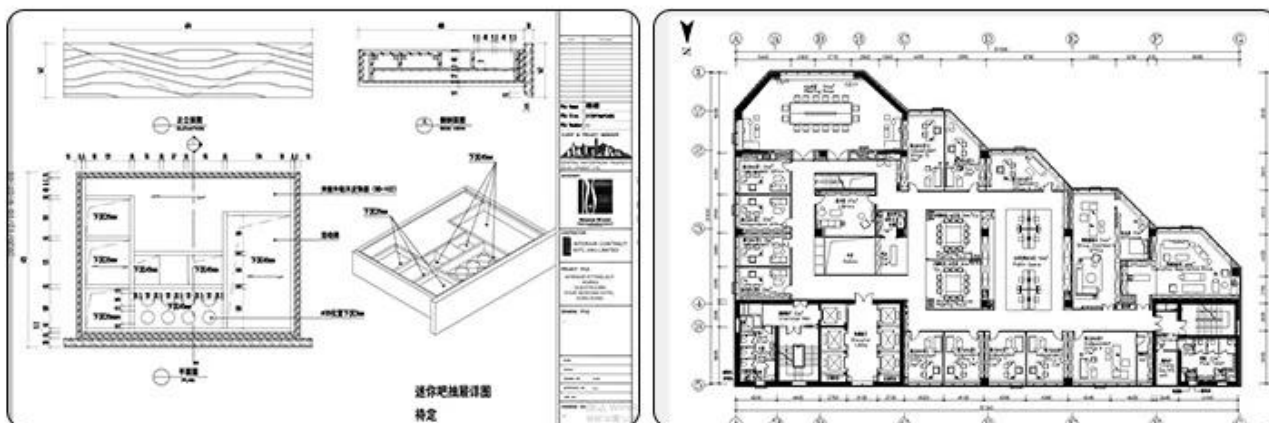

УСЛУГА

Служба дизайна САПР:

Наши дизайнеры мебели будут работать с вами для разработки привлекательных интерьеров отелей, наши дизайнеры USD SolidWorks CAD Software Packaga для производить практические проекты, которые являются красивыми, так и надежными.

ПОЛЕИзмерение и на местеУСТАНОВКАУСЛУГА