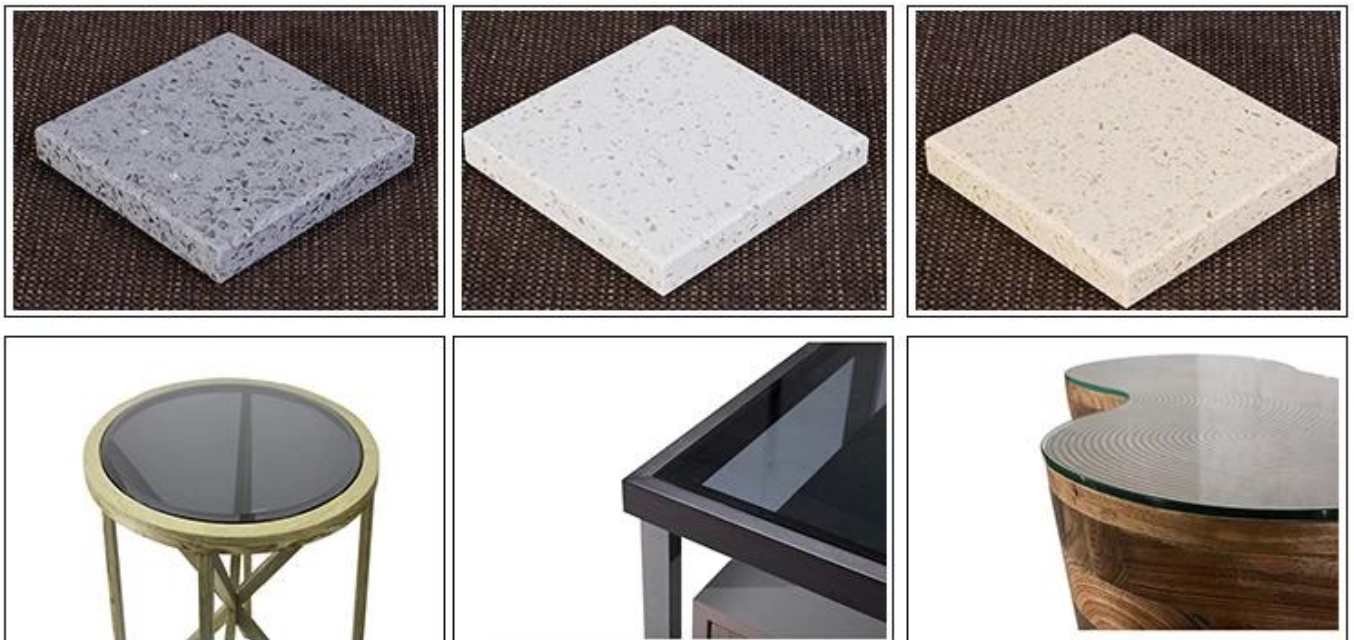

Искусственный камень и натуральный мрамор (твердый, акриловый, кислотнo-кислотный резидент, коррозионный сопротивление, холодный резидент, высокая температура, сопротивляются и возможны, его внешность и цвет могут поддерживаться более 20 лет.